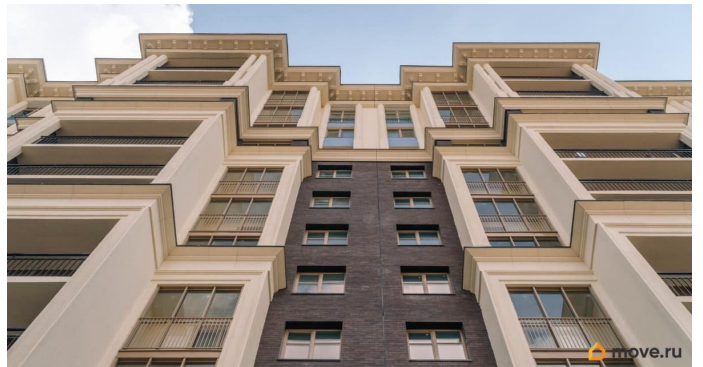

## Описание

<https://spb.move.ru/objects/9287748709>

**Отдел продаж, Бесплатная  
консультация**

**79802574596**

для заметок

Продаётся 3-комнатная квартира в сданном доме (Дом 54 (Корпус 2)), срок сдачи: III-кв. 2022, общей площадью 76.26 кв.м., на 9 этаже. О квартале В 2020-м году мы запускаем новый проект - жилой квартал Modum, который выведет ваши представления о комфорте на новый уровень. Вдохновляясь легендарным советским архитектором Андреем Бурувым, мы соединили практичность постконструктивизма и красоту античной эстетики. Разнообразные планировки квартир обладают всеми преимуществами бизнес-класса и удовлетворяют даже самый притязательный вкус. Только представьте - вы возвращаетесь домой, проходя через мраморное лобби, поднимаетесь в квартиру с огромными панорамными окнами, высокими потолками, просторными комнатами и личным кабинетом. Что вы захотите сделать дальше? Может быть, поплавать в бассейне и погреться в сауне? Погулять с ребенком на детской площадке, спроектированной лучшими дизайнерами? А может, проехать по велодорожке через парк? Выбор только за вами! Modum будет находиться в Приморском районе. С одной стороны, близость Юнтоловского заказника обеспечит его жителям свежий воздух и тишину, а с другой - удобное расположение позволит быстро добраться в любую точку Санкт-Петербурга.