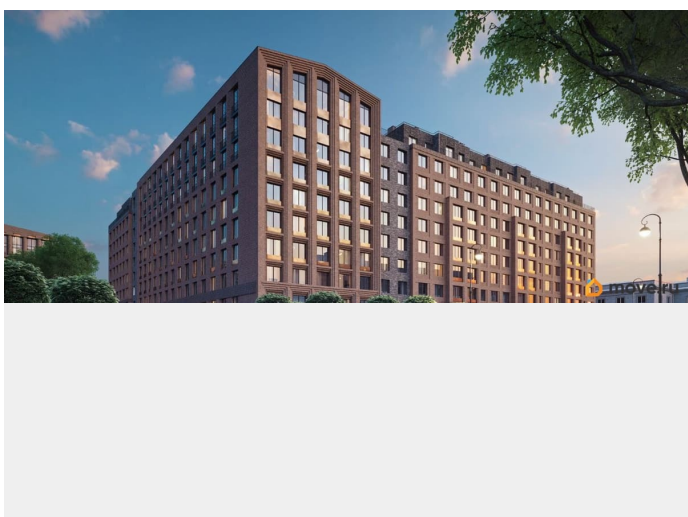

ОСТРОВ ПЕРВЫХ
МАТИСОВ ОСТРОВ

КОЛ-ВО КОМНАТ   СЕКЦИЯ   КОРПУС   ПЛОЩАДЬ

This image features a central floor plan diagram with various room labels and dimensions. The plan includes a kitchen, living area, bedrooms, and a bathroom. A compass rose is located at the bottom of the diagram. The background shows a modern brick building with a gabled roof. The logo 'move.ru' is visible in the bottom right corner.