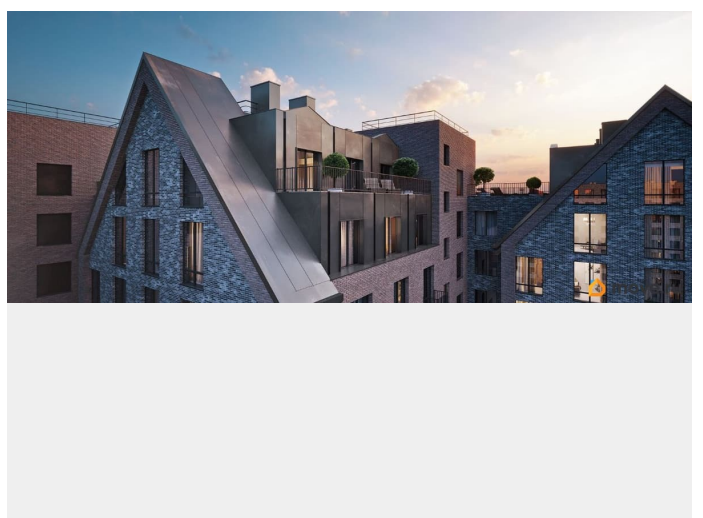

ОСТРОВ ПЕРВЫХ
МАТИСОВ ОСТРОВ

КОЛ-ВО КОМНАТ   СЕКЦИЯ   КОРПУС   ПЛОЩАДЬ

This image features a central floor plan diagram with various room labels and dimensions. The plan includes a kitchen, living area, bedrooms, and a bathroom. A compass rose is located at the bottom of the diagram. The background shows a modern brick building with a gabled roof. The logo 'move.ru' is visible in the bottom right corner.