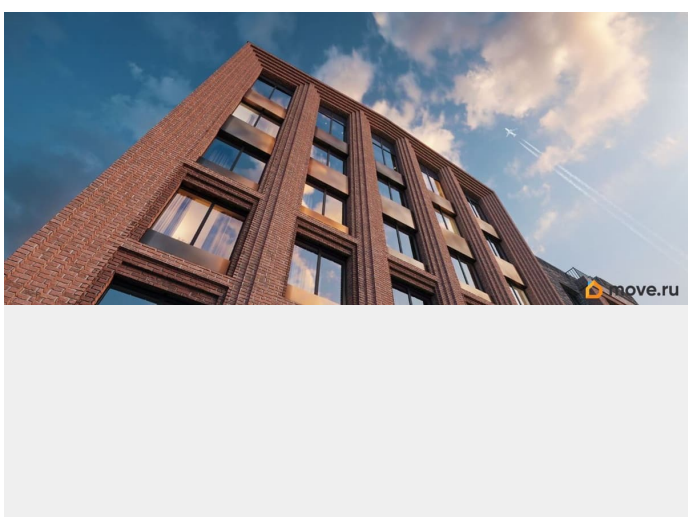

ОСТРОВ ПЕРВЫХ
МАТИСОВ ОСТРОВ

КОЛ-ВО КОМНАТ   СЕКЦИЯ   КОРПУС   ПЛОЩАДЬ