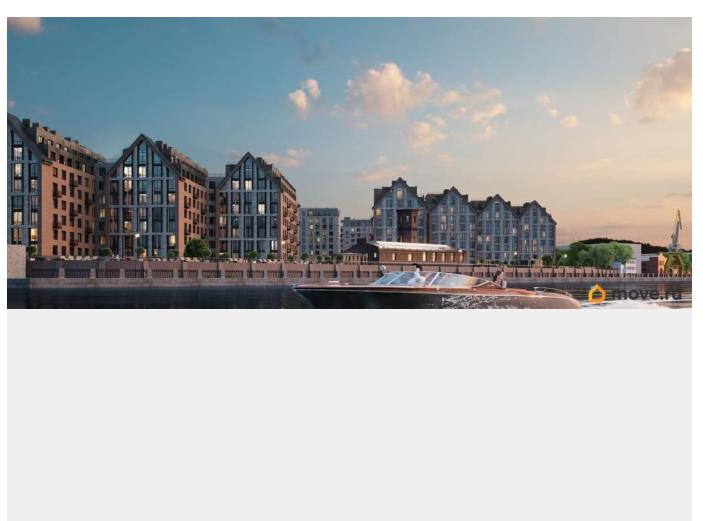

ОСТРОВ ПЕРВЫХ
МАТИСОВ ОСТРОВ

КОЛ-ВО КОМНАТ   СЕКЦИЯ   КОРПУС   ПЛОЩАДЬ