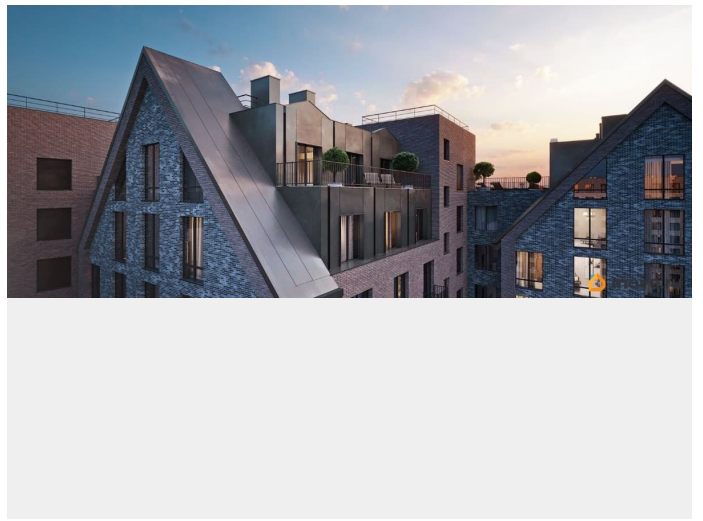

ОСТРОВ ПЕРВЫХ
МАТИСОВ ОСТРОВ

КОЛ-ВО КОМНАТ   СЕКЦИЯ   КОРПУС   ПЛОЩАДЬ