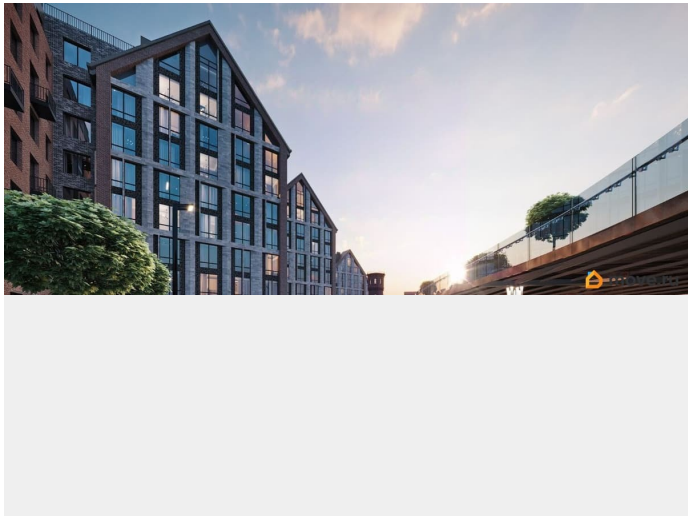

ОСТРОВ ПЕРВЫХ
МАТИСОВ ОСТРОВ

КОЛ-ВО КОМНАТ   СЕКЦИЯ   КОРПУС   ПЛОЩАДЬ