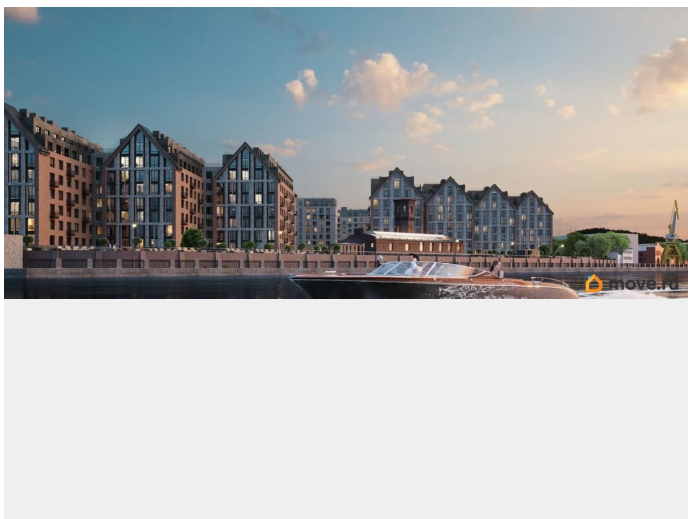

ОСТРОВ ПЕРВЫХ
МАТИСОВ ОСТРОВ

КОЛ-ВО КОМНАТ   СЕКЦИЯ   КОРПУС   ПЛОЩАДЬ