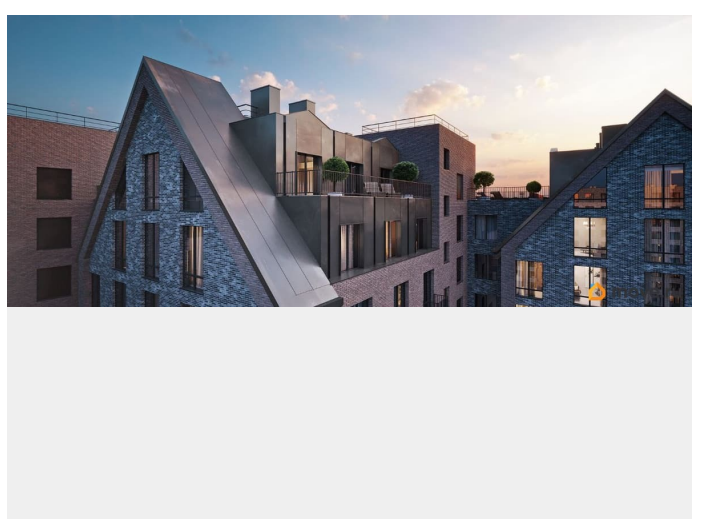

ОСТРОВ ПЕРВЫХ
МАТИСОВ ОСТРОВ

КОЛ-ВО КОМНАТ   СЕКЦИЯ   КОРПУС   ПЛОЩАДЬ