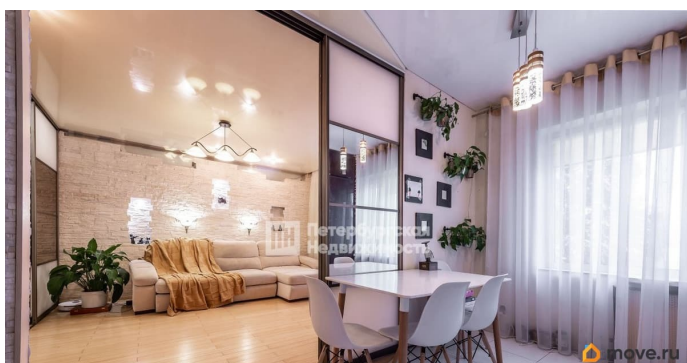

все стороны видовые. На кухне: посудомоечная машина, варочную поверхность, духовой шкаф, встроенный холодильник, мощная и малошумная вытяжка. Панели кухни покрыты итальянским пластиком, который не имеет окончания срока службы! В комнатах дизайнерский ремонт с применением разнообразных раковин и морского песка с подсветкой с функцией изменения цвета. Окна с пятикамерным профилем RENAU (оригинал)! Стеклопакеты 3х стекольные 2х камерные. С полной шумо-защитой. За квартирой закреплено парковочное место на один автомобиль. Всегда есть место для парковки! Также закреплена холодная просторная кладовая. Дом находится крайним в застройке микрорайона. Рядом протекает река «Славянка». Благоустроенный двор и палисадником с розами и автополивом («лучший палисадник» по совхозу «Детскосельский»). Магазины с продуктами: 5 мин. Ландшафтный парк: 5 мин. Метро: 20 мин на общественном транспорте. В квартире остаются вся мебель и техника Все соседи знают друг друга и здороваются. Обстановка максимально добрососедская! Проживание в такой квартире принесет вам комфорт и удовольствие! Звоните прямо сейчас, чтобы назначить просмотр!