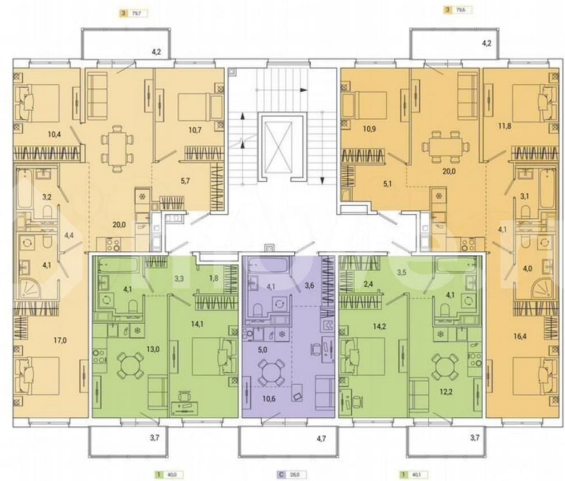

Окла

КОМНАТ	ПЛОЩАДЬ	ЭТАЖ
3	76,89 м²	2