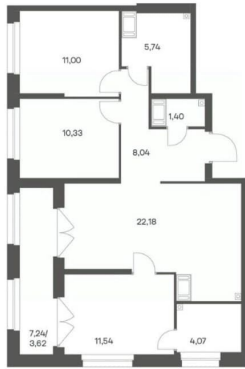

move.ru

Move.ru - вся недвижимость России