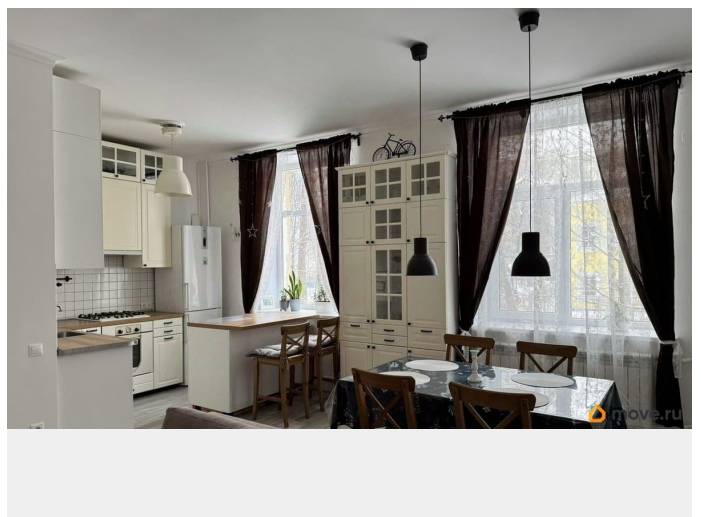

просмотр АГЕНТАМ С КЛИЕНТАМИ
предлагается сотрудничество.