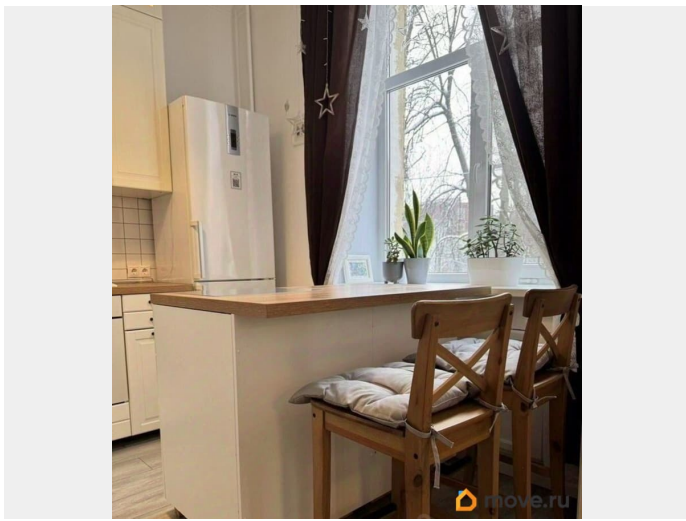

Move.ru - вся недвижимость России