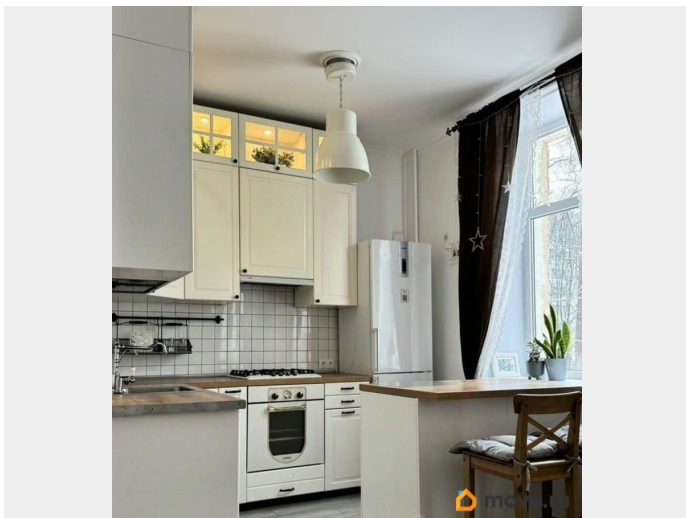

просмотр АГЕНТАМ С КЛИЕНТАМИ
предлагается сотрудничество.