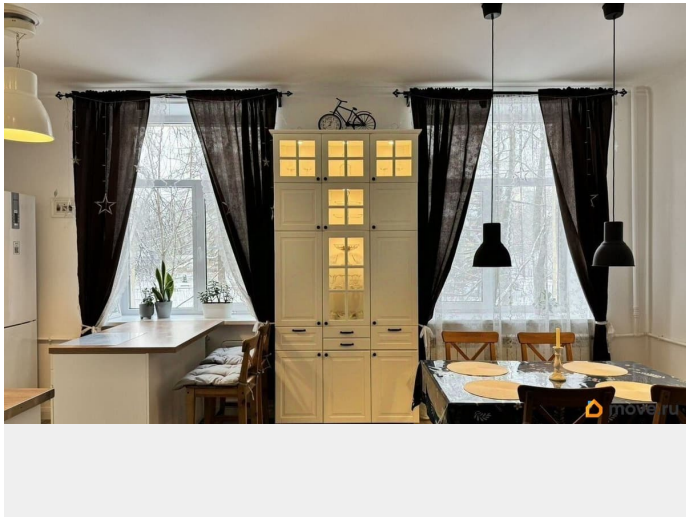

просмотр АГЕНТАМ С КЛИЕНТАМИ
предлагается сотрудничество.