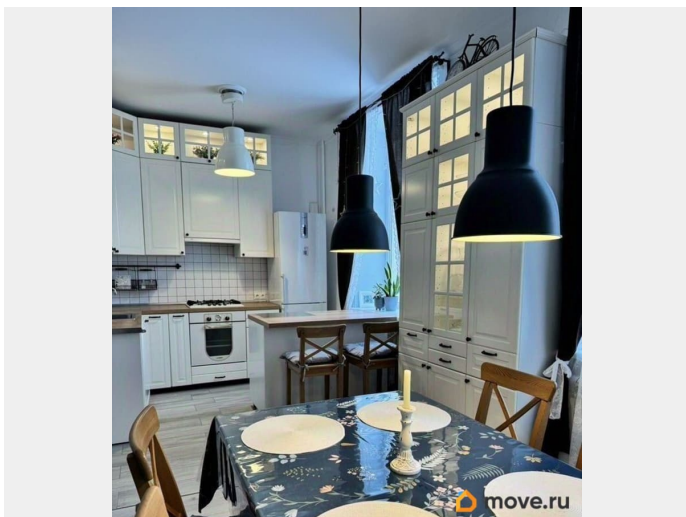

просмотр АГЕНТАМ С КЛИЕНТАМИ
предлагается сотрудничество.