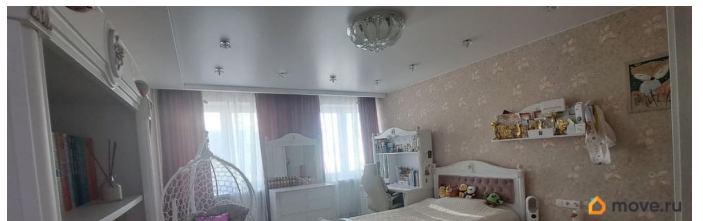

Рассмотрим любую форму оплаты: ипотека, социальные выплаты, жилищные сертификаты, МСК!