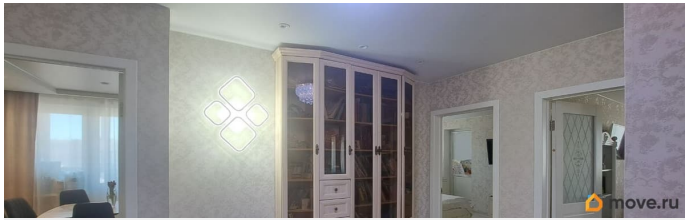

Рассмотрим любую форму оплаты: ипотека, социальные выплаты, жилищные сертификаты, МСК!