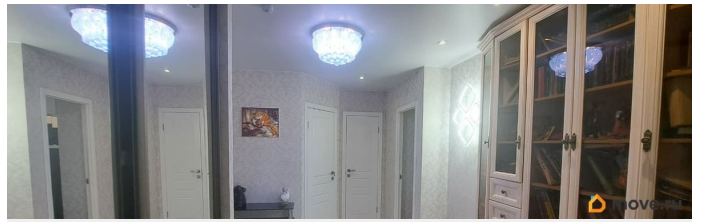

Рассмотрим любую форму оплаты: ипотека, социальные выплаты, жилищные сертификаты, МСК!