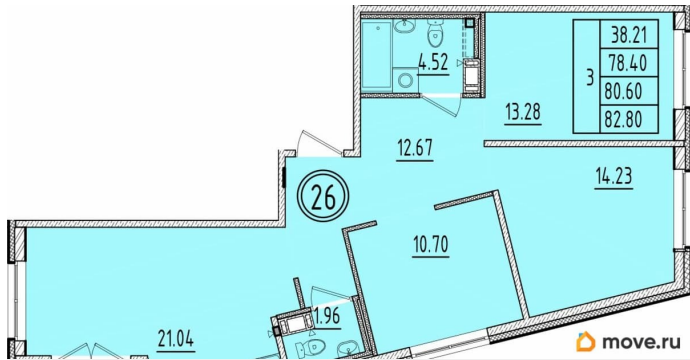

Move.ru - вся недвижимость России