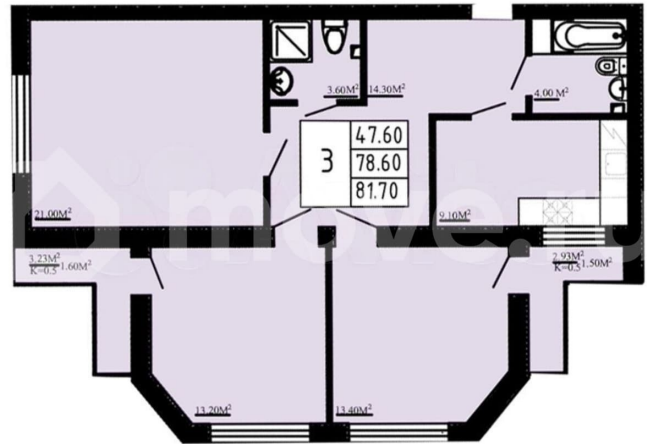

Андрей, Риелтор

89251234567

🕒 Создано: 20.03.2026 в 05:08

🔄 Обновлено: 02.04.2026 в 05:09

Ленинградская область, Гатчинский район, Коммунар, ул. Павловская, 1

10 212 500 ₹

Ленинградская область, Гатчинский район, Коммунар, ул. Павловская, 1

Улица

[улица Павловская](#)

Шоссе

[Красносельское](#)

Квартира

Количество комнат

3

Общая площадь

78.6 м²

Этаж

1/3

Детали объекта

Тип сделки

Продам

Раздел

[Квартиры](#)

Ремонт

с отделкой

Квартира в новостройке

да

Описание

для заметок