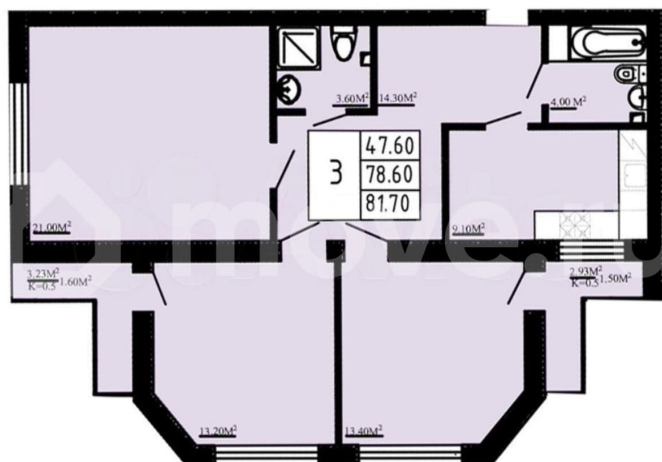

1.2 уютная трёхкомнатная квартира в ЖК
Перспектива

Move.ru - вся недвижимость России