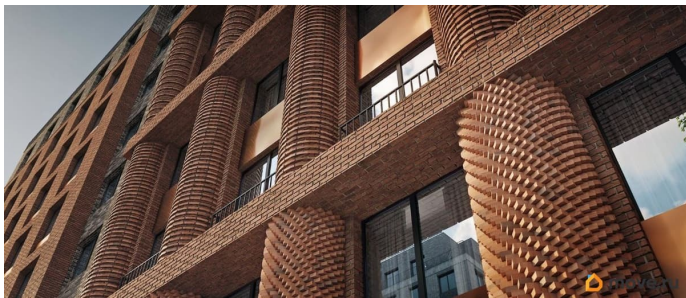

Move.ru - вся недвижимость России