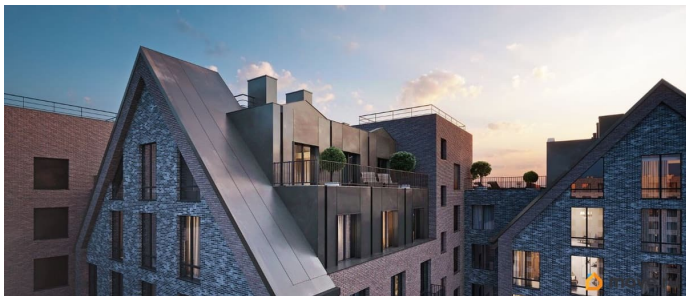

до просторных трехкомнатных квартир с
потолками до 5,1 метров.