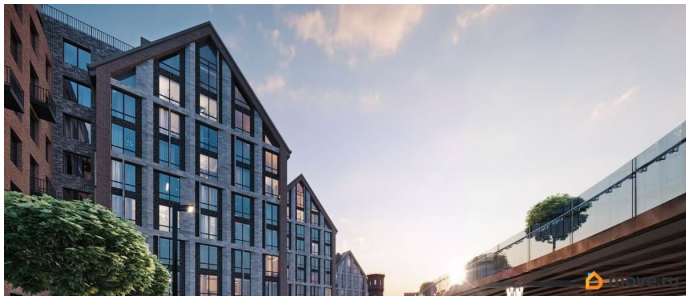

до просторных трехкомнатных квартир с
потолками до 5,1 метров.