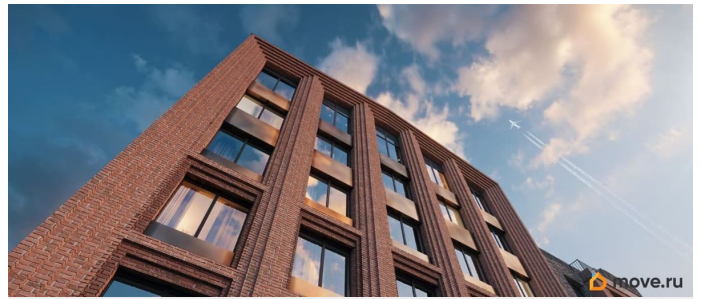

до просторных трехкомнатных квартир с
потолками до 5,1 метров.