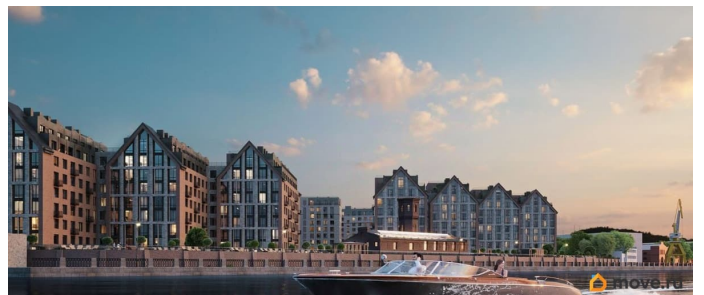

до просторных трехкомнатных квартир с
потолками до 5,1 метров.