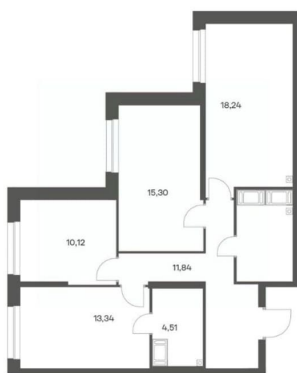

приобрести с готовой отделкой от застройщика. Для покупателей квартир предусмотрено два варианта чистовой отделки «Ваниль» и «Шоколад». Чистовая отделка в квартирах ЖК «Речной квартал» предполагает монтаж натяжных потолков, укладку ламината, оклейку стен обоями под покраску, установку светильников и межкомнатных дверей. При отделке новой квартиры применяются качественные, натуральные и экологичные материалы, монтируется стильная импортная сантехника европейских брендов. В объявлении указана стоимость квартиры при 100% оплате. При других формах оплаты - базовую стоимость квартиры уточняйте на официальном сайте компании или у менеджера отдела продаж. Застройщик АО «Специализированный застройщик «Строительный трест».

move.ru