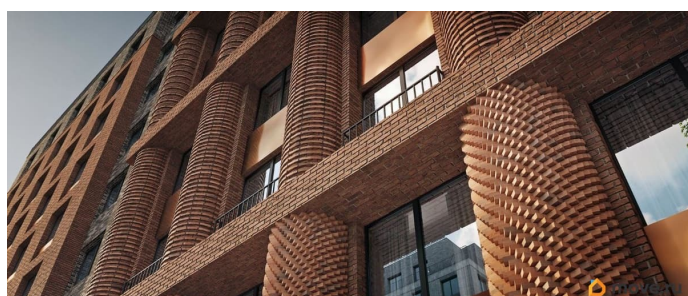

до просторных трехкомнатных квартир с
потолками до 5,1 метров.