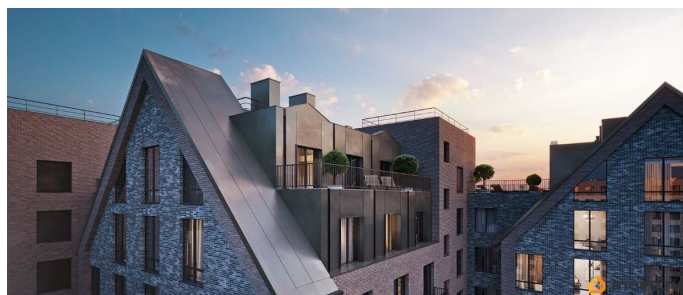

до просторных трехкомнатных квартир с
потолками до 5,1 метров.