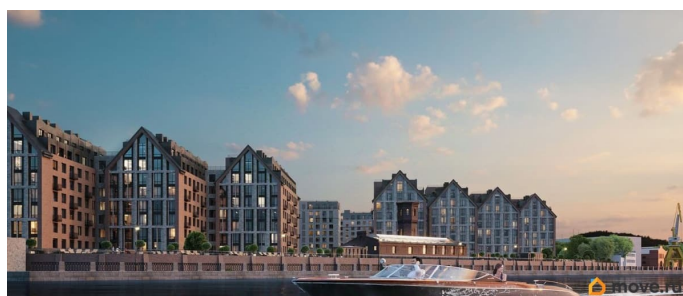

до просторных трехкомнатных квартир с
потолками до 5,1 метров.