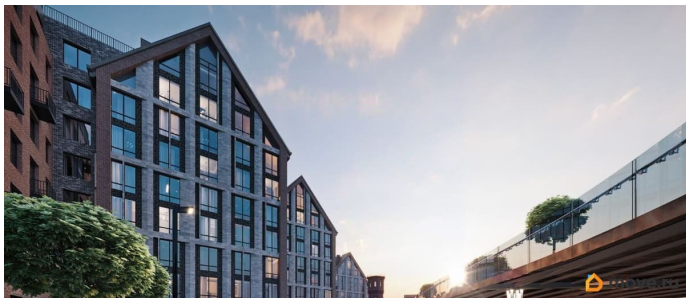

Move.ru - вся недвижимость России