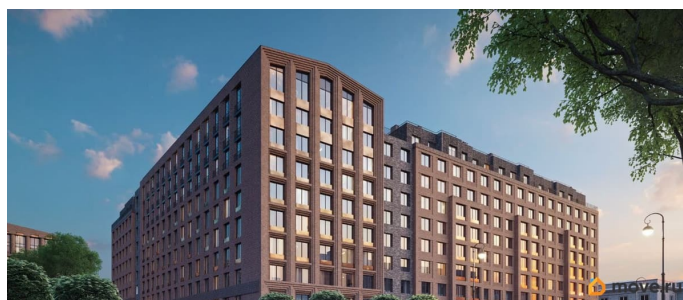

до просторных трехкомнатных квартир с
потолками до 5,1 метров.