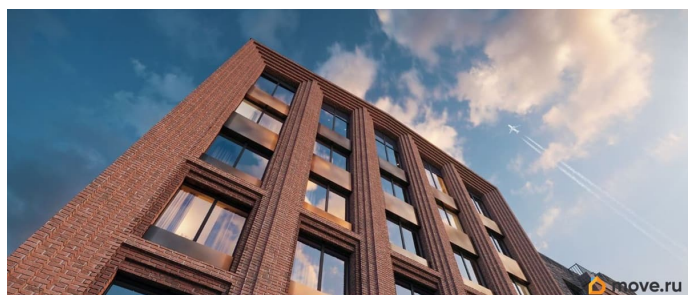

до просторных трехкомнатных квартир с
потолками до 5,1 метров.