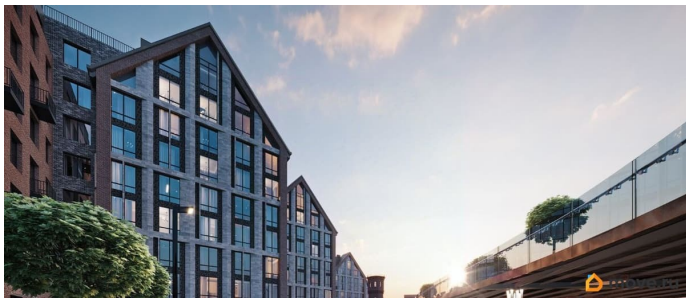

Move.ru - вся недвижимость России