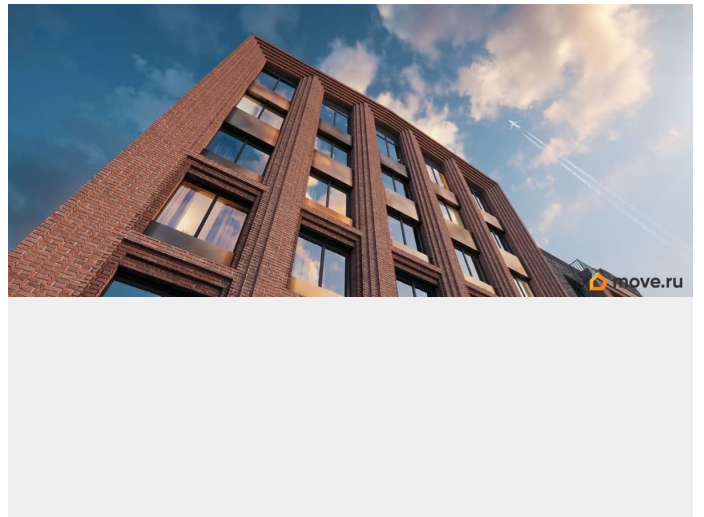

до просторных трехкомнатных квартир с
потолками до 5,1 метров.