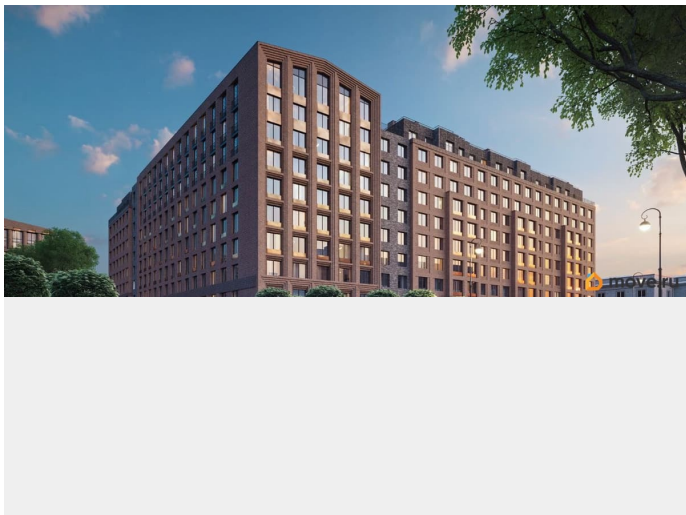

до просторных трехкомнатных квартир с
потолками до 5,1 метров.