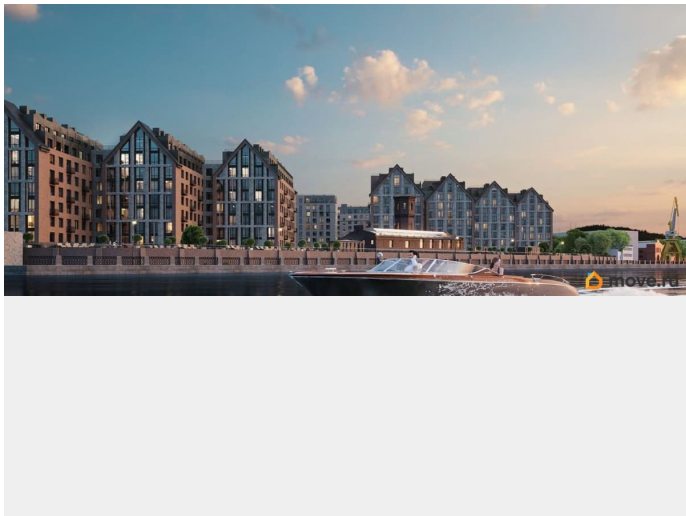

до просторных трехкомнатных квартир с
потолками до 5,1 метров.