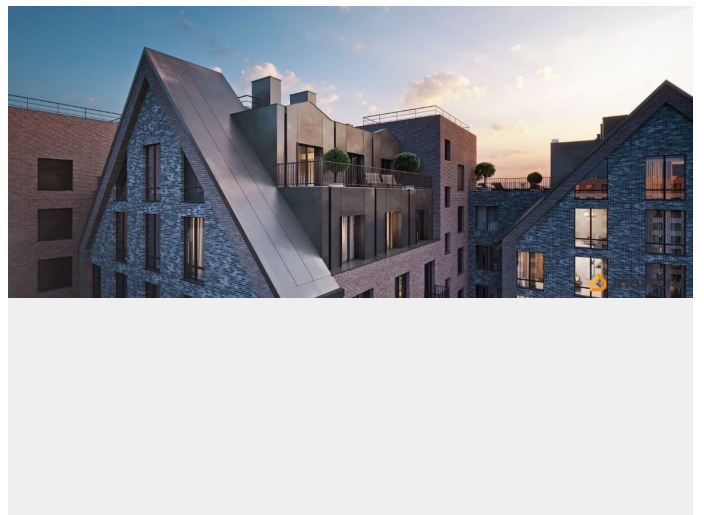

до просторных трехкомнатных квартир с
потолками до 5,1 метров.