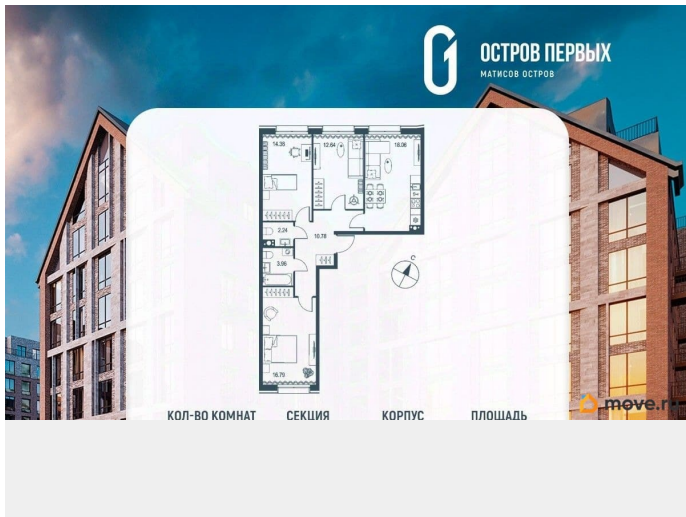

до просторных трехкомнатных квартир с
потолками до 5,1 метров.