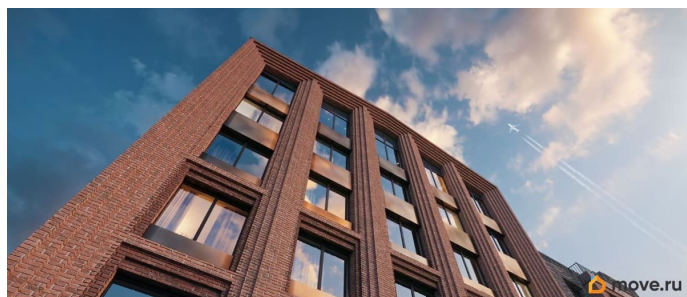

до просторных трехкомнатных квартир с
потолками до 5,1 метров.