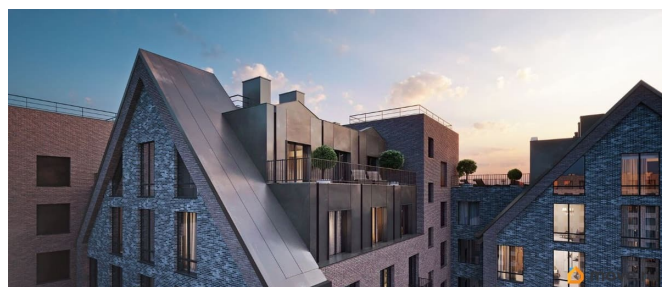

🕒 Создано: 01.04.2026 в 13:30

🔄 Обновлено: 03.04.2026 в 13:34

**Санкт-Петербург, Перевозная улица,
Корпус 1**

35 892 520 ₹

Санкт-Петербург, Перевозная улица, Корпус 1

Округ

[СПБ, Адмиралтейский район](#)

Улица

[набережная Перевозная](#)

Квартира

Количество комнат

3

Высота потолков

2.85 м

Жилая площадь

43.8 м²

Общая площадь

78.85 м²

Этаж

6/10

Детали объекта

Тип сделки

Продам

Раздел

[Квартиры](#)

Ремонт

без отделки

Квартира в новостройке

<https://spb.move.ru/objects/9293029616>

**Fizika Development, Fizika
Development**

79820962679

для заметок