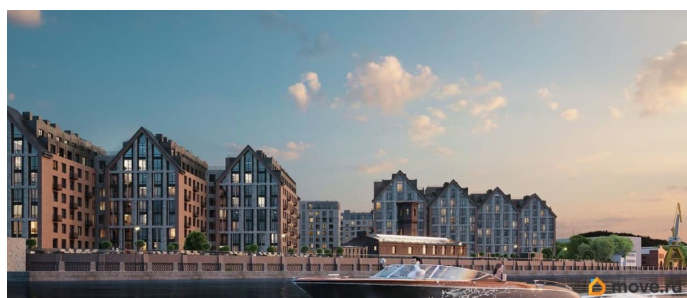

до просторных трехкомнатных квартир с
потолками до 5,1 метров.