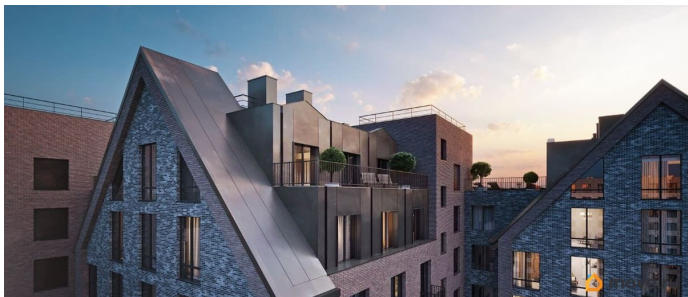

до просторных трехкомнатных квартир с
потолками до 5,1 метров.