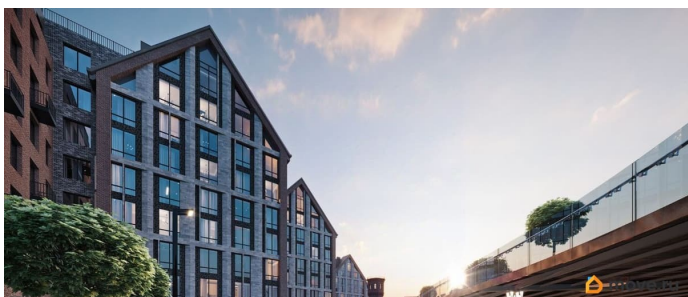

до просторных трехкомнатных квартир с
потолками до 5,1 метров.