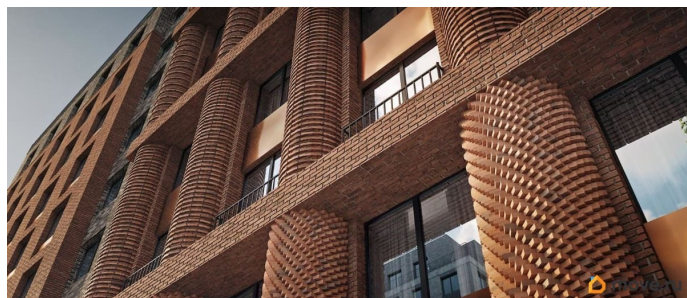

до просторных трехкомнатных квартир с
потолками до 5,1 метров.