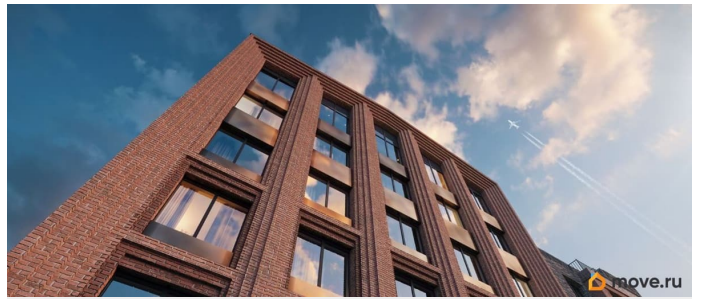

до просторных трехкомнатных квартир с
потолками до 5,1 метров.