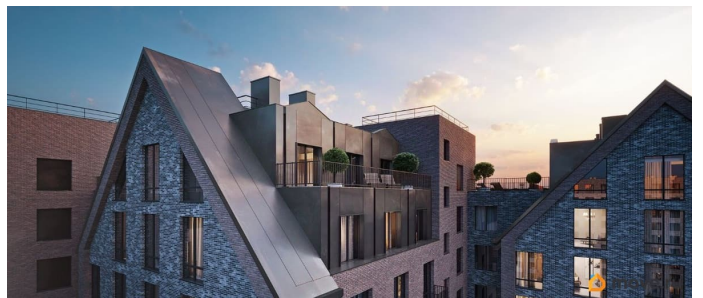

до просторных трехкомнатных квартир с
потолками до 5,1 метров.