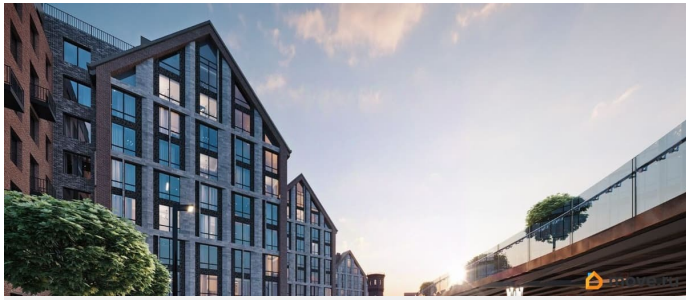

до просторных трехкомнатных квартир с
потолками до 5,1 метров.