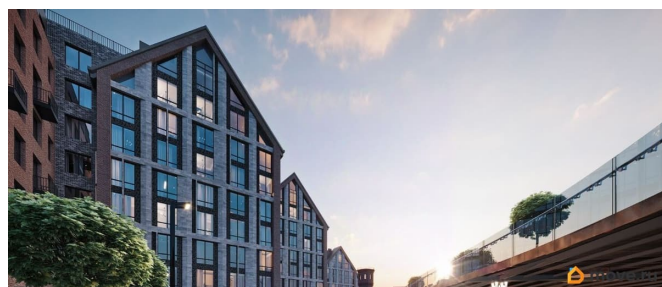

Создано: 01.04.2026 в 13:52

Обновлено: 01.04.2026 в 14:25

**Санкт-Петербург, Перевозная улица,
Корпус 1**

35 655 970 ₹

Санкт-Петербург, Перевозная улица, Корпус 1

Округ

[СПБ, Адмиралтейский район](#)

Улица

[набережная Перевозная](#)

Квартира

Количество комнат

3

Высота потолков

2.85 м

Жилая площадь

43.8 м²

Общая площадь

78.85 м²

Этаж

5/10

Детали объекта

Тип сделки

Продам

Раздел

[Квартиры](#)

Ремонт

без отделки

Квартира в новостройке

<https://spb.move.ru/objects/9293029617>

**Fizika Development, Fizika
Development**

79820962679

для заметок