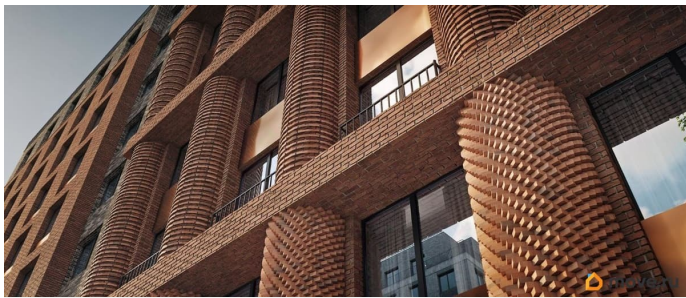

до просторных трехкомнатных квартир с
потолками до 5,1 метров.