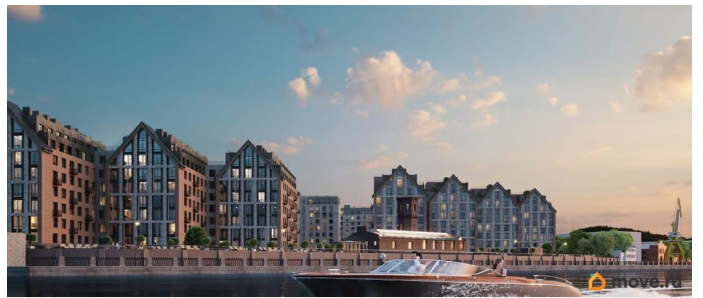

до просторных трехкомнатных квартир с
потолками до 5,1 метров.