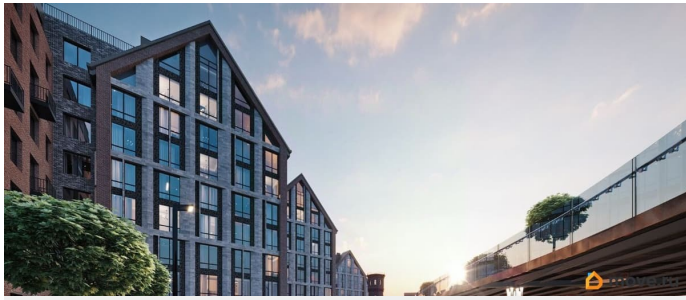

до просторных трехкомнатных квартир с
потолками до 5,1 метров.