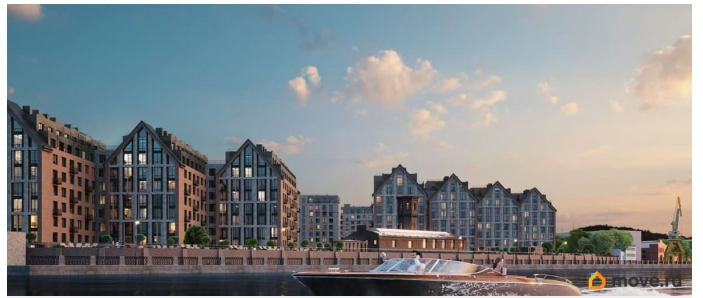

до просторных трехкомнатных квартир с
потолками до 5,1 метров.