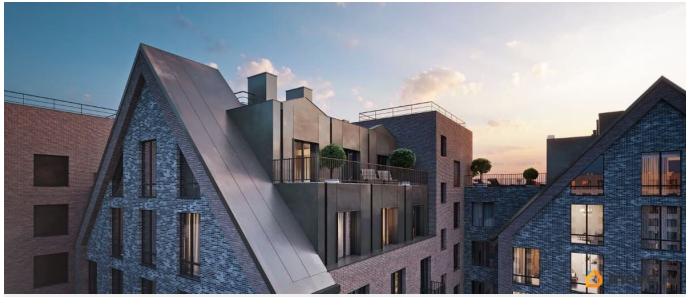

до просторных трехкомнатных квартир с
потолками до 5,1 метров.