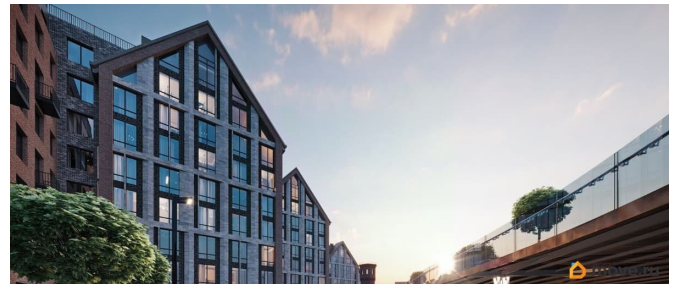

Создано: 01.04.2026 в 13:01

Обновлено: 03.04.2026 в 14:00

**Санкт-Петербург, Перевозная улица,
Корпус 1**

36 271 000 ₹

Санкт-Петербург, Перевозная улица, Корпус 1

Округ

[СПБ, Адмиралтейский район](#)

Улица

[набережная Перевозная](#)

Квартира

Количество комнат

3

Высота потолков

2.85 м

Жилая площадь

43.8 м²

Общая площадь

78.85 м²

Этаж

9/10

Детали объекта

Тип сделки

Продам

Раздел

[Квартиры](#)

Ремонт

без отделки

Квартира в новостройке

<https://spb.move.ru/objects/9293029618>

**Fizika Development, Fizika
Development**

79820962679

для заметок