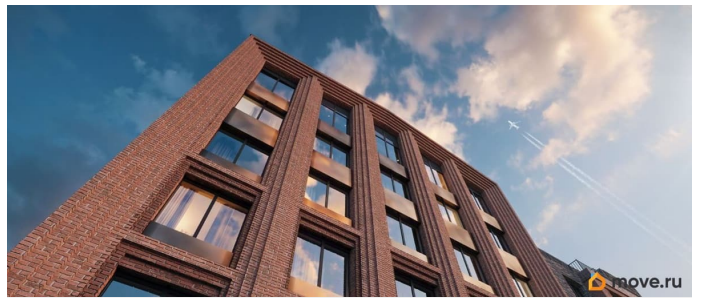

до просторных трехкомнатных квартир с
потолками до 5,1 метров.