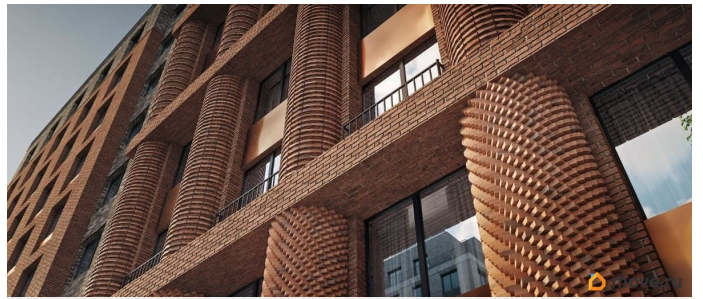

до просторных трехкомнатных квартир с
потолками до 5,1 метров.