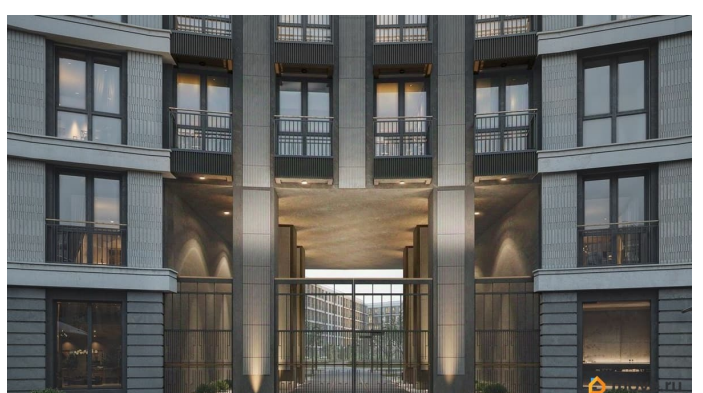

без отделки

Квартира в новостройке

да

Год сдачи

4 квартал 2029 г.

лифт, парковка

Описание

Просторная квартира в престижной локации — ул. Профессора Попова, 38, между набережной Карповки и исторической застройкой Петроградской стороны. Из окон открываются виды на Иоанновский монастырь и реку Карповку. В пешей доступности метро «Петроградская», «Чкаловская» и «Чёрная речка». Высота потолков 3 м, панорамное остекление, эксклюзивная планировка. Квартира передается без отделки, что позволяет реализовать индивидуальный дизайн-проект. Монолитно-кирпичный дом клубного формата, 6-этажная периметральная застройка с полузакрытым двором и парадными курдонёрами. Подземный паркинг с прямым доступом из жилых этажей. Благоустроенная набережная с собственным причалом, озеленённые пространства для отдыха. Рядом ведущие вузы, школы, парки и рестораны. Удобный выезд на ЗСД.