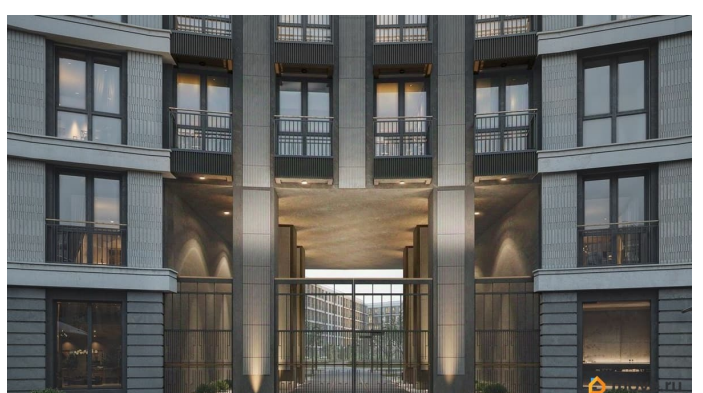

## Описание

Просторная квартира в престижной локации — ул. Профессора Попова, 38, между набережной Карповки и исторической застройкой Петроградской стороны. Из окон открываются виды на Иоанновский монастырь и реку Карповку. В пешей доступности метро «Петроградская», «Чкаловская» и «Чёрная речка». Высота потолков 3 м, панорамное остекление, эксклюзивная планировка. Квартира передается без отделки, что позволяет реализовать индивидуальный дизайн-проект. Монолитно-кирпичный дом клубного формата, 6-этажная периметральная застройка с полузакрытым двором и парадными курдонёрами. Подземный паркинг с прямым доступом из жилых этажей. Благоустроенная набережная с собственным причалом, озеленённые пространства для отдыха. Рядом ведущие вузы, школы, парки и рестораны. Удобный выезд на ЗСД.