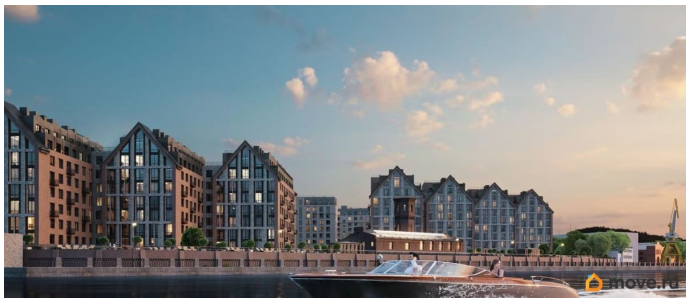

Архитектура, разработанная Евгением Подгорновым и его студией INTERCOLUMNIUM, отражает характер города. Фасады облицованы кирпичом терракотового и серого оттенков. Все материалы отвечают высокому качеству строительства. Компания Fizika Development бережно восстановит исторический объект, воплощающий величие императорской России. Краснокирпичное производственное здание с водонапорной башней завода шотландского инженера Чарльза Берда станет лицом клубного квартала «Остров первых» и новой точкой притяжения для горожан. Приватная территория, сочетающая камерную атмосферу и комфорт, была создана ведущими урбанистами города. Проектом предусмотрен одноуровневый подземный паркинг под жилыми корпусами и дворовым пространством, а также гостевые парковочные места по периметру квартала. Особое внимание уделено безопасности: закрытые дворы, охраняемая территория, круглосуточное видеонаблюдение и контроль доступа 24/7. В премиальном квартале «Остров первых» представлены уникальные планировочные решения: от уютных студий до просторных трехкомнатных квартир с потолками до 5,1 метров.