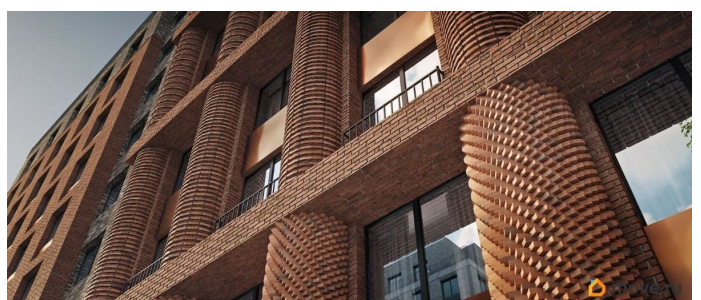

Архитектура, разработанная Евгением Подгорновым и его студией INTERCOLUMNIUM, отражает характер города. Фасады облицованы кирпичом терракотового и серого оттенков. Все материалы отвечают высокому качеству строительства. Компания Fizika Development бережно восстановит исторический объект, воплощающий величие императорской России. Краснокирпичное производственное здание с водонапорной башней завода шотландского инженера Чарльза Берда станет лицом клубного квартала «Остров первых» и новой точкой притяжения для горожан. Приватная территория, сочетающая камерную атмосферу и комфорт, была создана ведущими урбанистами города. Проектом предусмотрен одноуровневый подземный паркинг под жилыми корпусами и дворовым пространством, а также гостевые парковочные места по периметру квартала. Особое внимание уделено безопасности: закрытые дворы, охраняемая территория, круглосуточное видеонаблюдение и контроль доступа 24/7. В премиальном квартале «Остров первых» представлены уникальные планировочные решения: от уютных студий до просторных трехкомнатных квартир с потолками до 5,1 метров.