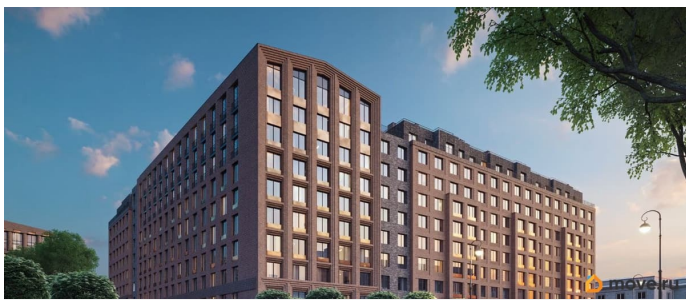

Архитектура, разработанная Евгением Подгорновым и его студией INTERCOLUMNIUM, отражает характер города. Фасады облицованы кирпичом терракотового и серого оттенков. Все материалы отвечают высокому качеству строительства. Компания Fizika Development бережно восстановит исторический объект, воплощающий величие императорской России. Краснокирпичное производственное здание с водонапорной башней завода шотландского инженера Чарльза Берда станет лицом клубного квартала «Остров первых» и новой точкой притяжения для горожан. Приватная территория, сочетающая камерную атмосферу и комфорт, была создана ведущими урбанистами города. Проектом предусмотрен одноуровневый подземный паркинг под жилыми корпусами и дворовым пространством, а также гостевые парковочные места по периметру квартала. Особое внимание уделено безопасности: закрытые дворы, охраняемая территория, круглосуточное видеонаблюдение и контроль доступа 24/7. В премиальном квартале «Остров первых» представлены уникальные планировочные решения: от уютных студий до просторных трехкомнатных квартир с потолками до 5,1 метров.