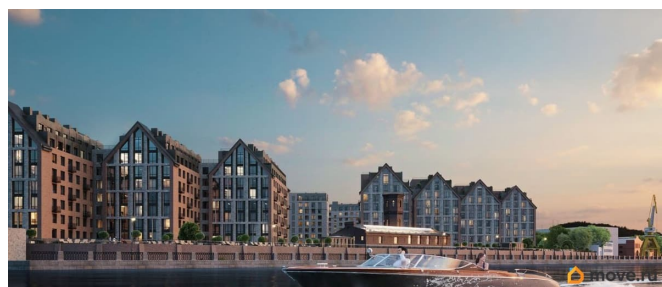

🕒 Создано: 26.01.2026 в 15:23

🔄 Обновлено: 18.04.2026 в 16:50

**Санкт-Петербург, Перевозная улица,
Корпус 2**

37 041 669 ₹

Санкт-Петербург, Перевозная улица, Корпус 2

Округ

[СПБ, Адмиралтейский район](#)

Улица

[набережная Перевозная](#)

Квартира

Количество комнат

3

Высота потолков

2.85 м

Жилая площадь

42.1 м²

Общая площадь

78.97 м²

Этаж

9/10

Детали объекта

Тип сделки

Продам

Раздел

[Квартиры](#)

Квартира в новостройке

да

Год сдачи

<https://spb.move.ru/objects/9288706921>

**Fizika Development, Fizika
Development**

79820962679

для заметок