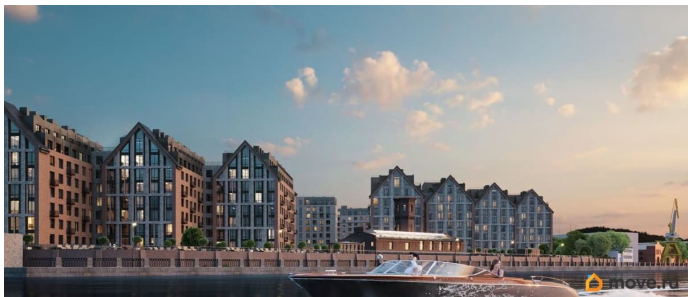

Архитектура, разработанная Евгением Подгорновым и его студией INTERCOLUMNIUM, отражает характер города. Фасады облицованы кирпичом терракотового и серого оттенков. Все материалы отвечают высокому качеству строительства. Компания Fizika Development бережно восстановит исторический объект, воплощающий величие императорской России. Краснокирпичное производственное здание с водонапорной башней завода шотландского инженера Чарльза Берда станет лицом клубного квартала «Остров первых» и новой точкой притяжения для горожан. Приватная территория, сочетающая камерную атмосферу и комфорт, была создана ведущими урбанистами города. Проектом предусмотрен одноуровневый подземный паркинг под жилыми корпусами и дворовым пространством, а также гостевые парковочные места по периметру квартала. Особое внимание уделено безопасности: закрытые дворы, охраняемая территория, круглосуточное видеонаблюдение и контроль доступа 24/7. В премиальном квартале «Остров первых» представлены уникальные планировочные решения: от уютных студий до просторных трехкомнатных квартир с потолками до 5,1 метров.