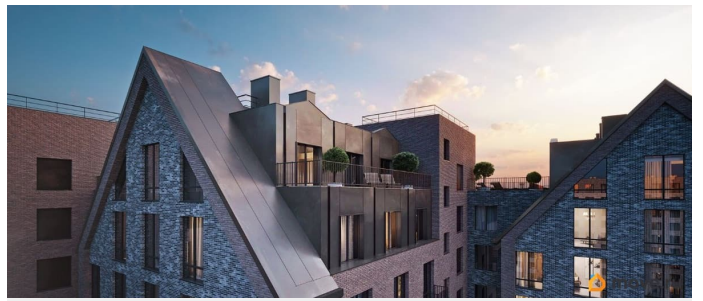

Архитектура, разработанная Евгением Подгорновым и его студией INTERCOLUMNIUM, отражает характер города. Фасады облицованы кирпичом терракотового и серого оттенков. Все материалы отвечают высокому качеству строительства. Компания Fizika Development бережно восстановит исторический объект, воплощающий величие императорской России. Краснокирпичное производственное здание с водонапорной башней завода шотландского инженера Чарльза Берда станет лицом клубного квартала «Остров первых» и новой точкой притяжения для горожан. Приватная территория, сочетающая камерную атмосферу и комфорт, была создана ведущими урбанистами города. Проектом предусмотрен одноуровневый подземный паркинг под жилыми корпусами и дворовым пространством, а также гостевые парковочные места по периметру квартала. Особое внимание уделено безопасности: закрытые дворы, охраняемая территория, круглосуточное видеонаблюдение и контроль доступа 24/7. В премиальном квартале «Остров первых» представлены уникальные планировочные решения: от уютных студий до просторных трехкомнатных квартир с потолками до 5,1 метров.