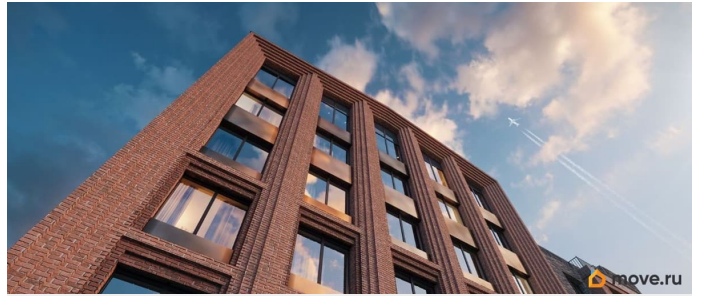

Архитектура, разработанная Евгением Подгорновым и его студией INTERCOLUMNIUM, отражает характер города. Фасады облицованы кирпичом терракотового и серого оттенков. Все материалы отвечают высокому качеству строительства. Компания Fizika Development бережно восстановит исторический объект, воплощающий величие императорской России. Краснокирпичное производственное здание с водонапорной башней завода шотландского инженера Чарльза Берда станет лицом клубного квартала «Остров первых» и новой точкой притяжения для горожан. Приватная территория, сочетающая камерную атмосферу и комфорт, была создана ведущими урбанистами города. Проектом предусмотрен одноуровневый подземный паркинг под жилыми корпусами и дворовым пространством, а также гостевые парковочные места по периметру квартала. Особое внимание уделено безопасности: закрытые дворы, охраняемая территория, круглосуточное видеонаблюдение и контроль доступа 24/7. В премиальном квартале «Остров первых» представлены уникальные планировочные решения: от уютных студий до просторных трехкомнатных квартир с потолками до 5,1 метров.