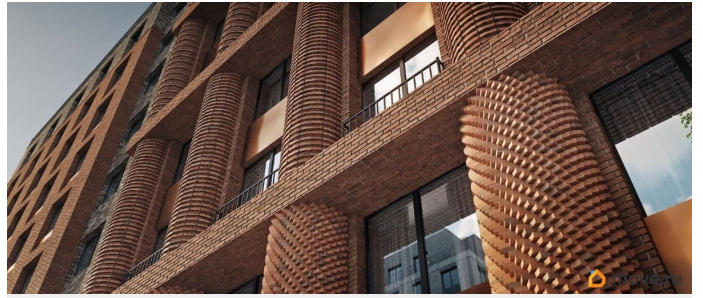

Архитектура, разработанная Евгением Подгорновым и его студией INTERCOLUMNIUM, отражает характер города. Фасады облицованы кирпичом терракотового и серого оттенков. Все материалы отвечают высокому качеству строительства. Компания Fizika Development бережно восстановит исторический объект, воплощающий величие императорской России. Краснокирпичное производственное здание с водонапорной башней завода шотландского инженера Чарльза Берда станет лицом клубного квартала «Остров первых» и новой точкой притяжения для горожан. Приватная территория, сочетающая камерную атмосферу и комфорт, была создана ведущими урбанистами города. Проектом предусмотрен одноуровневый подземный паркинг под жилыми корпусами и дворовым пространством, а также гостевые парковочные места по периметру квартала. Особое внимание уделено безопасности: закрытые дворы, охраняемая территория, круглосуточное видеонаблюдение и контроль доступа 24/7. В премиальном квартале «Остров первых» представлены уникальные планировочные решения: от уютных студий до просторных трехкомнатных квартир с потолками до 5,1 метров.