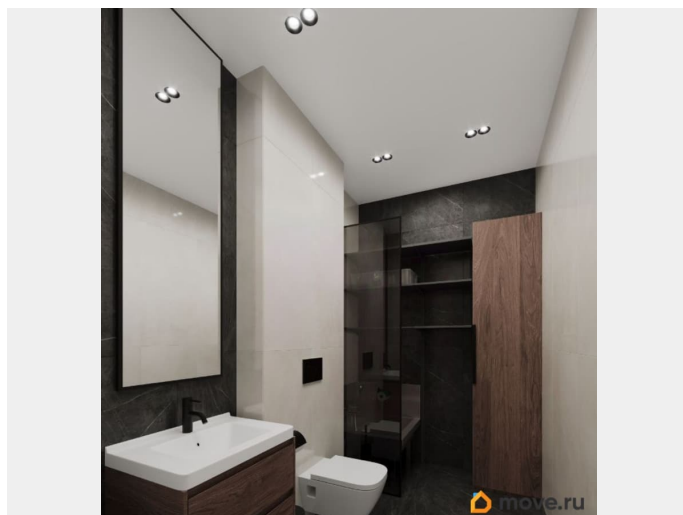

небольшим количеством соседей на этаже.
Безопасность: территория квартала закрыта для посторонних и автомобилей. Доступ на территорию осуществляется по индивидуальным магнитным ключам. В квартале действуют современные системы видеонаблюдения. Паркинг: на территории предусмотрен многоуровневый паркинг, а так же гостевая парковка.