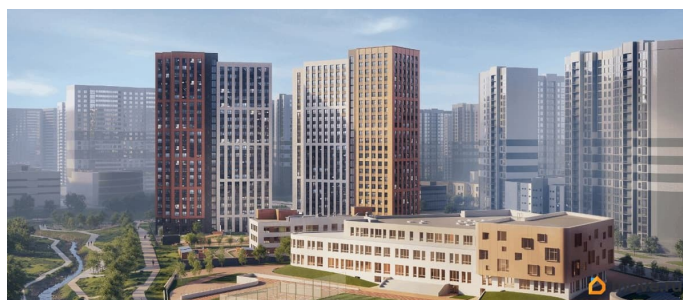

приобрести с готовой отделкой от застройщика. Для покупателей квартир предусмотрено два варианта чистовой отделки «Ваниль» и «Шоколад». Чистовая отделка в квартирах ЖК «Речной квартал» предполагает монтаж натяжных потолков, укладку ламината, оклейку стен обоями под покраску, установку светильников и межкомнатных дверей. При отделке новой квартиры применяются качественные, натуральные и экологичные материалы, монтируется стильная импортная сантехника европейских брендов. В объявлении указана стоимость квартиры при 100% оплате. При других формах оплаты - базовую стоимость квартиры уточняйте на официальном сайте компании или у менеджера отдела продаж. Застройщик АО «Специализированный застройщик «Строительный трест».

move.ru

move.ru