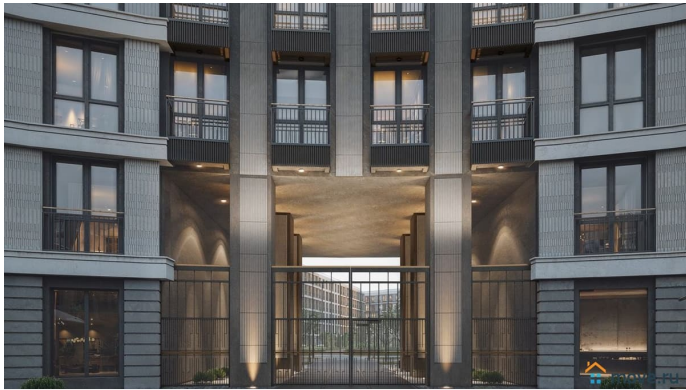

Просторная квартира в престижной локации — ул. Профессора Попова, 38, между набережной Карповки и исторической застройкой Петроградской стороны. Из окон открываются виды на Иоанновский монастырь и реку Карповку. В пешей доступности метро «Петроградская», «Чкаловская» и «Чёрная речка». Высота потолков 3 м, панорамное остекление, эксклюзивная планировка. Квартира передается без отделки, что позволяет реализовать индивидуальный дизайн-проект. Монолитно-кирпичный дом клубного формата, 6-этажная периметральная застройка с полузакрытым двором и парадными курдонёрами. Подземный паркинг с прямым доступом из жилых этажей. Благоустроенная набережная с собственным причалом, озеленённые пространства для отдыха. Рядом ведущие вузы, школы, парки и рестораны. Удобный выезд на ЗСД.