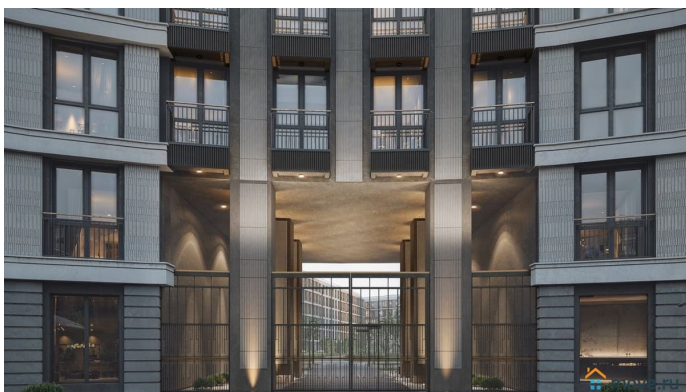

iD
SELECT

ПЕТРОГРАДСКАЯ
клубный квартал

move.ru

move.ru

move.ru

move.ru

move.ru

move.ru