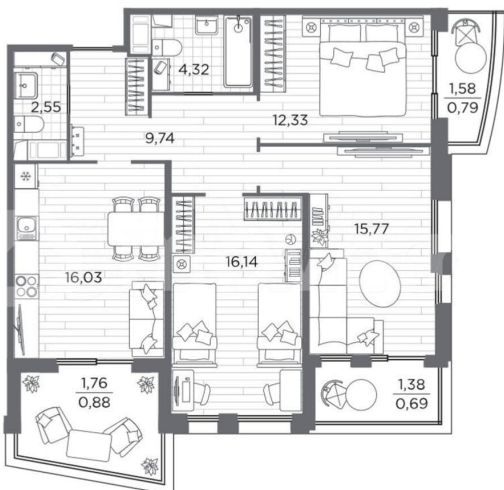

### Квартира

Количество комнат

3

Общая площадь

79.8 м<sup>2</sup>

Этаж

5/13

### Описание

Просторная трехкомнатная квартира с отделкой в ЖК «RESPECT» на 5 этаже. Общая площадь: 79.84 кв.м., жилая: 44.24 кв.м., площадь просторной кухни-столовой: 16.03

ДЛЯ ЗАМЕТОК

**RESPECT**

**3-комнатная  
79,84 м<sup>2</sup>**

(AQID02543140)

RESPECT

3-комнатная  
79,84 м<sup>2</sup>

- С отделкой
  - Угловая квартира
- Передача ключей  
в 4 кв. 2026 г.

ПСК ПРОЕКТ  
ГРУППЫ КОМПАНИИ

Корпус №6.2      Этаж 5 из 13      Высота 2.7 м

Move.ru - вся недвижимость России