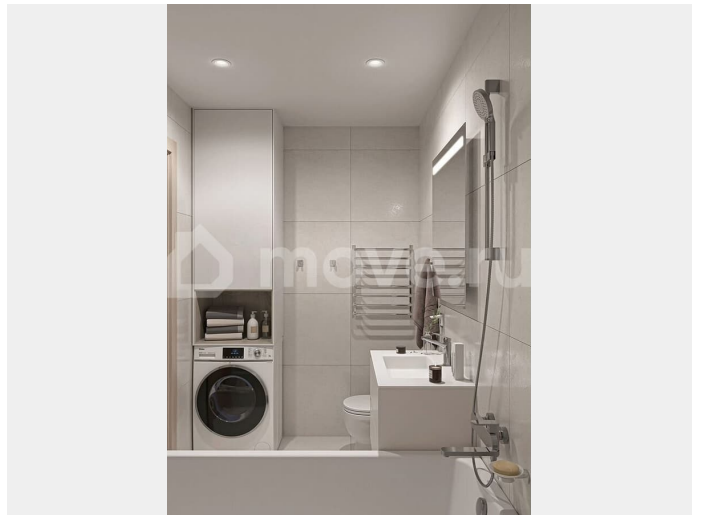

Корпус №6.2   Этаж 5 из 13   Высота 2.7 м