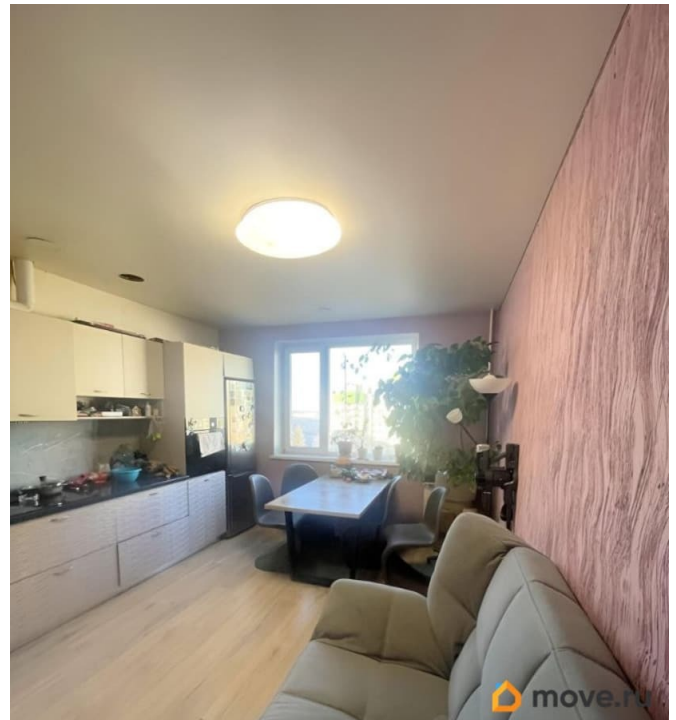

**Санкт-Петербург, Шлиссельбургский
проспект, 8К1**

14 200 000 ₹

Санкт-Петербург, Шлиссельбургский проспект, 8К1

Округ

[СПБ, Невский район](#)

Улица

[проспект Шлиссельбургский](#)

Квартира

Количество комнат

3

Высота потолков

2.65 м

Жилая площадь

47 м²

Площадь кухни

15 м²

Общая площадь

79.8 м²

Этаж

12/12

Детали объекта

Тип сделки

Продам

Раздел

[Квартиры](#)

Тип балкона

для заметок