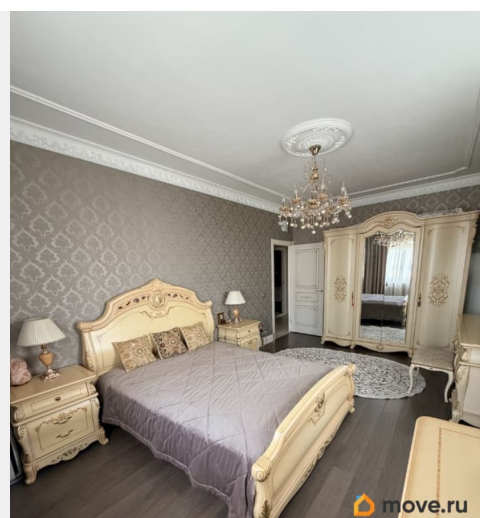

Просторная и светлая 3 к.квартира готовая для жизни. Ее преимущества: - 3 изолированные комнаты (19,9+ 15,4+ 13), в детской комнате вместительная гардеробная, больше нет проблем с местами хранения; - есть изолированный хоз. блок со стиральной машиной и подводами коммуникаций (установлена хоз. раковина) . Это в разы облегчает ведение хозяйства, дополнительные места хранения; - квартира полностью укомплектована всей мебелью и техникой, можно сразу заехать и жить; - в квартире много естественного света, квартира действительно светлая и теплая, из окон открывается панорамный вид на город; - на первом этаже в доме находится консьерж, 4 лифта (2 пассажирских и 2 грузовых); - 1 собственник, более 5 лет, вся цена в договоре, без обременений. Дом имеет удобное расположение: На 2 этаже дома размещается детская поликлиника, семьи с детьми это оценят. В пешей доступности Лента, Магнит, Пятерочка, вся торговая инфраструктура под рукой. В пешей доступности автобусная остановка (до ст.метро « Купчино» - 10-15 мин),также недалеко находится ж/ д станция « Шушары»; На автомобиле это ближний выезд на Витебский проспект , до станции метро «Купчино» всего 5-10 мин; до Екатерининского парка в Пушкине - 10 мин на автомобиле. Этот район п. Шушары с уже сложившейся инфраструктурой.: 4 школы, 6 детских садов, 3 поликлиники, магазины, банки, МФЦ. Все это делает проживание удобным и комфортным. Квартира в Прямой продаже, без обременений!