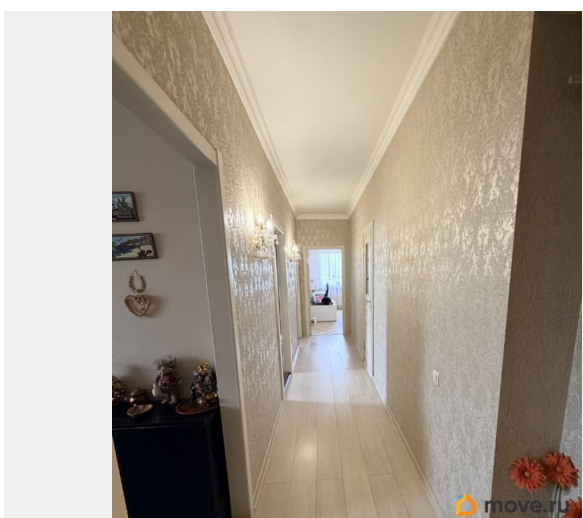

Просторная и светлая 3 к.квартира готовая для жизни. Ее преимущества: - 3 изолированные комнаты (19,9+ 15,4+ 13), в детской комнате вместительная гардеробная, больше нет проблем с местами хранения; - есть изолированный хоз. блок со стиральной машиной и подводами коммуникаций (установлена хоз. раковина) . Это в разы облегчает ведение хозяйства, дополнительные места хранения; - квартира полностью укомплектована всей мебелью и техникой, можно сразу заехать и жить; - в квартире много естественного света, квартира действительно светлая и теплая, из окон открывается панорамный вид на город; - на первом этаже в доме находится консьерж, 4 лифта (2 пассажирских и 2 грузовых); - 1 собственник, более 5 лет, вся цена в договоре, без обременений. Дом имеет удобное расположение: На 2 этаже дома размещается детская поликлиника, семьи с детьми это оценят. В пешей доступности Лента, Магнит, Пятерочка, вся торговая инфраструктура под рукой. В пешей доступности автобусная остановка (до ст.метро « Купчино» - 10-15 мин),также недалеко находится ж/ д станция « Шушары»; На автомобиле это ближний выезд на Витебский проспект , до станции метро «Купчино» всего 5-10 мин; до Екатерининского парка в Пушкине - 10 мин на автомобиле. Этот район п. Шушары с уже сложившейся инфраструктурой.: 4 школы, 6 детских садов, 3 поликлиники, магазины, банки, МФЦ. Все это делает проживание удобным и комфортным. Квартира в Прямой продаже, без обременений!