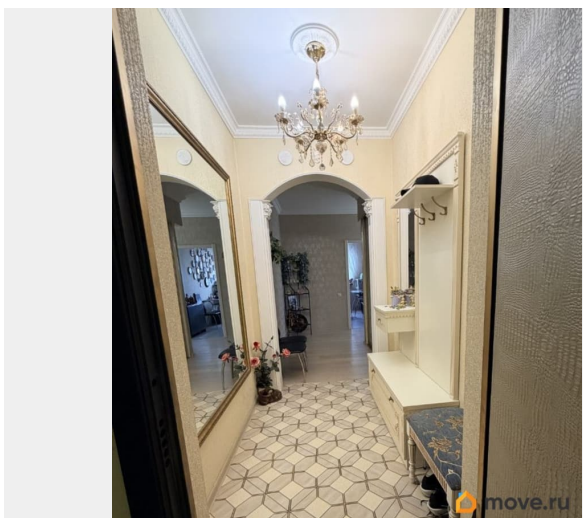

Просторная и светлая 3 к.квартира готовая для жизни. Ее преимущества: - 3 изолированные комнаты (19,9+ 15,4+ 13), в детской комнате вместительная гардеробная, больше нет проблем с местами хранения; - есть изолированный хоз. блок со стиральной машиной и подводами коммуникаций (установлена хоз. раковина) . Это в разы облегчает ведение хозяйства, дополнительные места хранения; - квартира полностью укомплектована всей мебелью и техникой, можно сразу заехать и жить; - в квартире много естественного света, квартира действительно светлая и теплая, из окон открывается панорамный вид на город; - на первом этаже в доме находится консьерж, 4 лифта (2 пассажирских и 2 грузовых); - 1 собственник, более 5 лет, вся цена в договоре, без обременений. Дом имеет удобное расположение: На 2 этаже дома размещается детская поликлиника, семьи с детьми это оценят. В пешей доступности Лента, Магнит, Пятерочка, вся торговая инфраструктура под рукой. В пешей доступности автобусная остановка (до ст.метро « Купчино» - 10-15 мин),также недалеко находится ж/ д станция « Шушары»; На автомобиле это ближний выезд на Витебский проспект , до станции метро «Купчино» всего 5-10 мин; до Екатерининского парка в Пушкине - 10 мин на автомобиле. Этот район п. Шушары с уже сложившейся инфраструктурой.: 4 школы, 6 детских садов, 3 поликлиники, магазины, банки, МФЦ. Все это делает проживание удобным и комфортным. Квартира в Прямой продаже, без обременений!