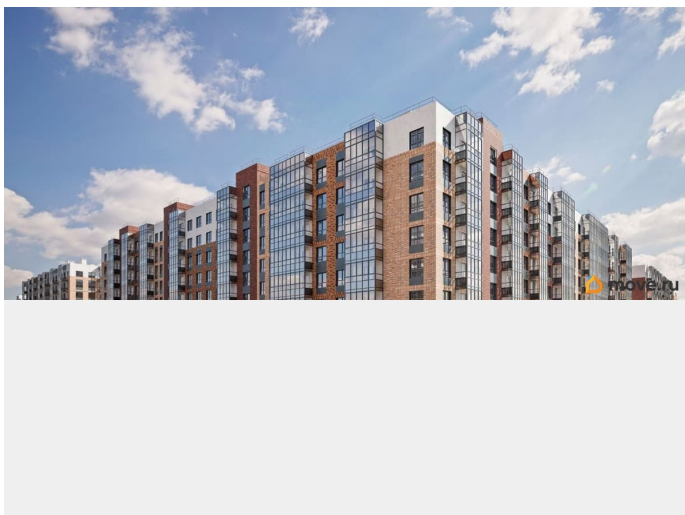

остекление с потрясающими видами на заказник, дизайнерские лобби и скоростные бесшумные лифты, дома 7-25 этажей с небольшим количеством соседей на этаже. Безопасность: территория квартала закрыта для посторонних и автомобилей. Доступ на территорию осуществляется по индивидуальным магнитным ключам. В квартале действуют современные системы видеонаблюдения. Паркинг: на территории предусмотрен многоуровневый паркинг, а так же гостевая парковка.