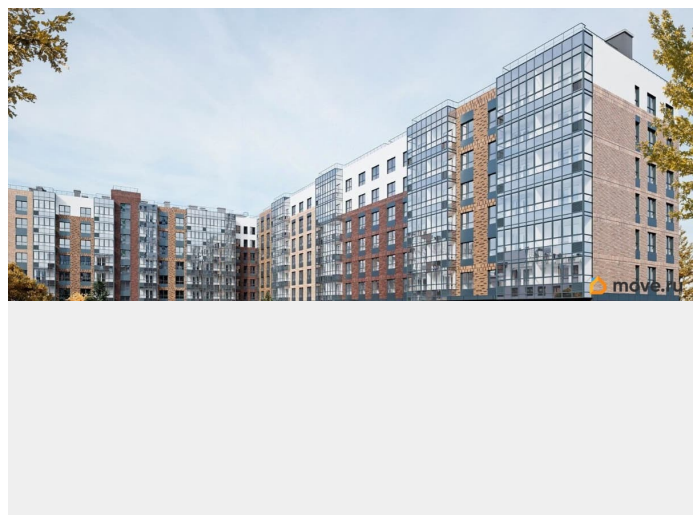

остекление с потрясающими видами на заказник, дизайнерские лобби и скоростные бесшумные лифты, дома 7-25 этажей с небольшим количеством соседей на этаже. Безопасность: территория квартала закрыта для посторонних и автомобилей. Доступ на территорию осуществляется по индивидуальным магнитным ключам. В квартале действуют современные системы видеонаблюдения. Паркинг: на территории предусмотрен многоуровневый паркинг, а так же гостевая парковка.