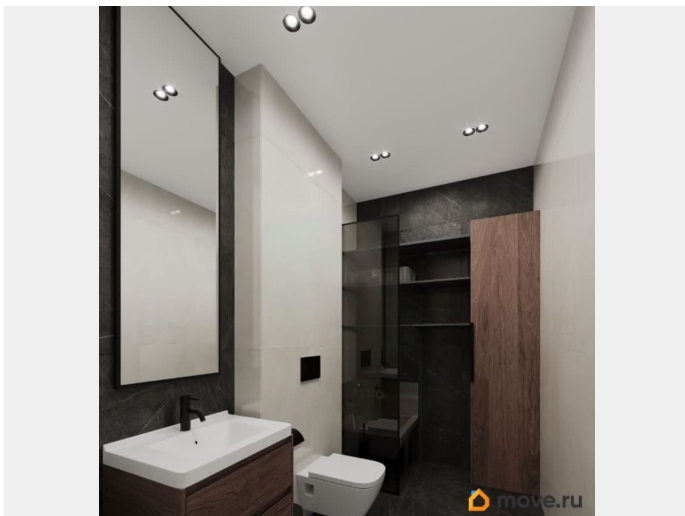

остекление с потрясающими видами на заказник, дизайнерские лобби и скоростные бесшумные лифты, дома 7-25 этажей с небольшим количеством соседей на этаже. Безопасность: территория квартала закрыта для посторонних и автомобилей. Доступ на территорию осуществляется по индивидуальным магнитным ключам. В квартале действуют современные системы видеонаблюдения. Паркинг: на территории предусмотрен многоуровневый паркинг, а так же гостевая парковка.