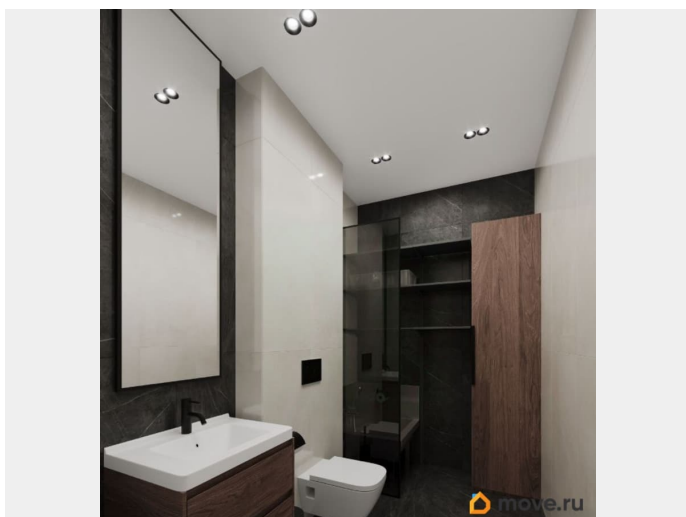

остекление с потрясающими видами на заказник, дизайнерские лобби и скоростные бесшумные лифты, дома 7-25 этажей с небольшим количеством соседей на этаже. Безопасность: территория квартала закрыта для посторонних и автомобилей. Доступ на территорию осуществляется по индивидуальным магнитным ключам. В квартале действуют современные системы видеонаблюдения. Паркинг: на территории предусмотрен многоуровневый паркинг, а так же гостевая парковка.