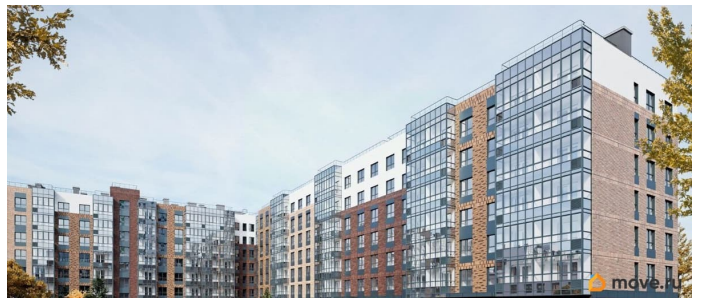

Окла

КОМНАТ   ПЛОЩАЛЬ   move.ru
ЭТАЖ