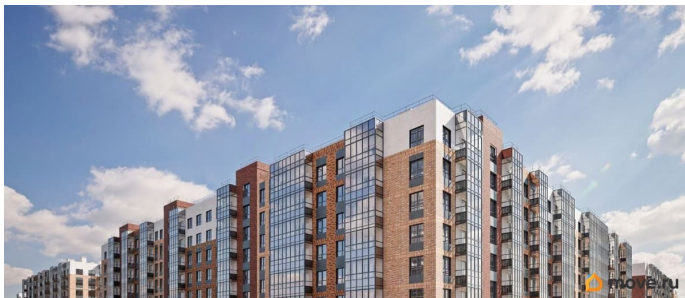

Окла

КОМНАТ   ПЛОЩАЛЬ   move.ru
ЭТАЖ