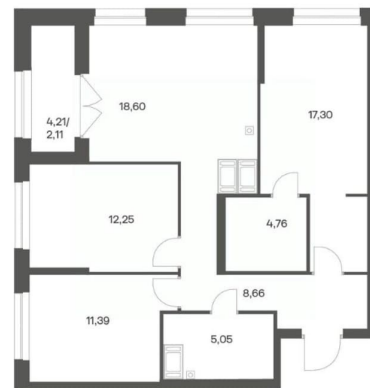

🕒 Создано: 27.11.2025 в 12:00

Обновлено: 12.04.2026 в 01:32

ТРЕСТ, ТРЕСТ

79675663964

19 783 000 ₹

Округ

[СПБ, Невский район](#)

для заметок

Квартира

Количество комнат

3

Высота потолков

2.7 м

Жилая площадь

40.9 м²

Площадь кухни

18.6 м²

Общая площадь

80.12 м²

Этаж

23/24

Детали объекта

Тип сделки

Продам

Раздел

[Квартиры](#)

Квартира в новостройке

да

Год сдачи

4 квартал 2028 г.

Покупка в ипотеку

move.ru