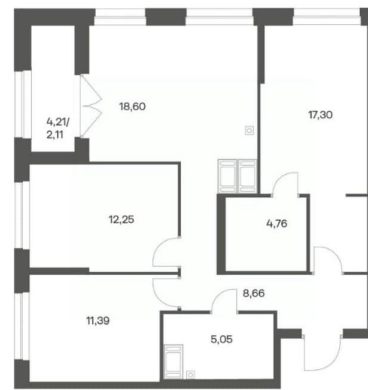

🕒 Создано: 27.11.2025 в 12:00

Обновлено: 12.04.2026 в 01:27

ТРЕСТ, ТРЕСТ

79675663964

19 783 000 ₹

Округ

[СПБ, Невский район](#)

Квартира

Количество комнат

3

Высота потолков

2.7 м

Жилая площадь

40.9 м²

Площадь кухни

18.6 м²

Общая площадь

80.12 м²

Этаж

23/24

Детали объекта

Тип сделки

Продам

Раздел

[Квартиры](#)

Квартира в новостройке

да

Год сдачи

4 квартал 2028 г.

Покупка в ипотеку

для заметок

move.ru