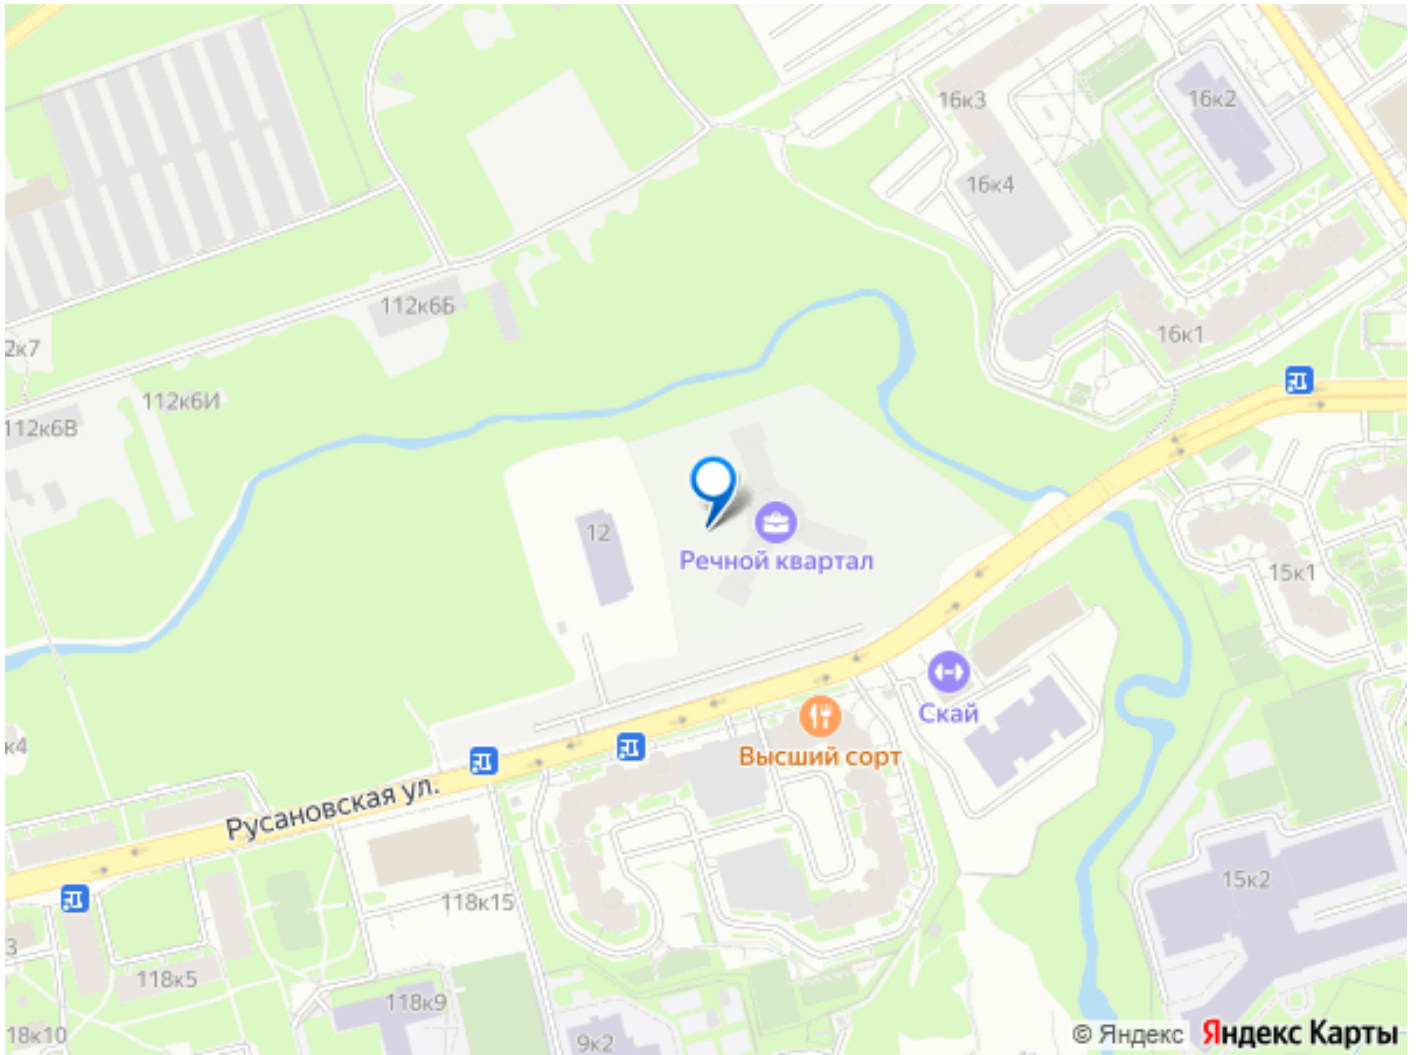

Move.ru - вся недвижимость России