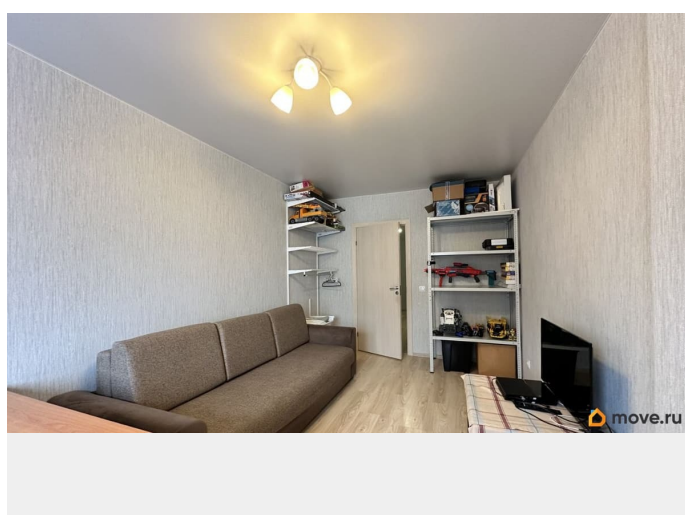

Ремонт

косметический

Покупка в ипотеку

да

возможна ипотека, лифт, парковка

Описание

Предлагается к продаже 3ккв 80,1 кв.м. в Пушкинском районе г.Санкт-Петербурга! Квартира светлая, просторная, комнаты изолированные, двусторонняя, два санузла. Квартира с косметическом ремонтом, что позволяет быстро переехать. Есть гардеробная зона, что позволяет не тратиться на покупку мебели для хранения одежды. Просторная лоджия - это еще одно место для хранения или место отдыха. Общая площадь: 80,1 кв м Комнаты: 13,2+18,2+16,0 Кухня: 11,5 Лоджия: 3,3 Санузел: отдельный и смежный Планировка: Изолированная Плита : электрическая Горячая Вода: центральная Центральное отопление Вид из окон во двор. Во дворе находится д/сад - 11, 24 Школа - 460 Из мебели остается точно встроенная кухня Рядом есть различные магазины, пекарни, овощи и фрукты, МФЦ. В 40 минутах езды Царскосельское село, где можно прогуляться в Александровском парке. Торг реальному покупателю. Возможна ипотека. Собственность более трех лет, четыре собственника, без обременения. Никто не зарегистрирован. Встречная покупка.