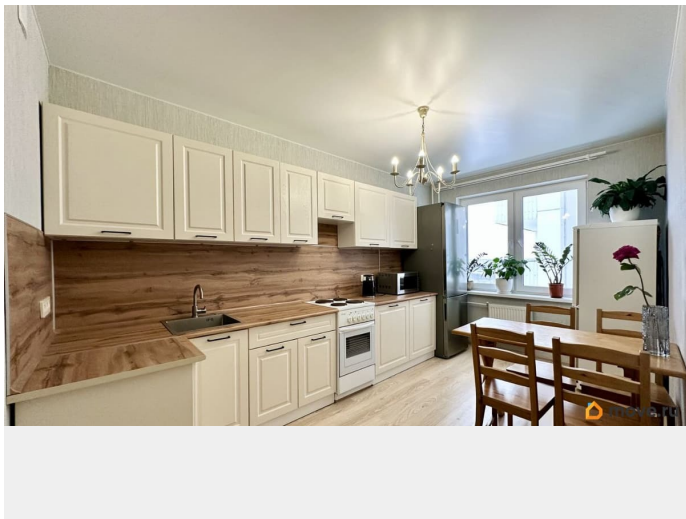

Ремонт

косметический

Покупка в ипотеку

да

возможна ипотека, лифт, парковка

Описание

Предлагается к продаже 3ккв 80,1 кв.м. в Пушкинском районе г.Санкт-Петербурга! Квартира светлая, просторная, комнаты изолированные, двусторонняя, два санузла. Квартира с косметическом ремонтом, что позволяет быстро переехать. Есть гардеробная зона, что позволяет не тратиться на покупку мебели для хранения одежды. Просторная лоджия - это еще одно место для хранения или место отдыха. Общая площадь: 80,1 кв м Комнаты: 13,2+18,2+16,0 Кухня: 11,5 Лоджия: 3,3 Санузел: отдельный и смежный Планировка: Изолированная Плита : электрическая Горячая Вода: центральная Центральное отопление Вид из окон во двор. Во дворе находится д/сад - 11, 24 Школа - 460 Из мебели остается точно встроенная кухня Рядом есть различные магазины, пекарни, овощи и фрукты, МФЦ. В 40 минутах езды Царскосельское село, где можно прогуляться в Александровском парке. Торг реальному покупателю. Возможна ипотека. Собственность более трех лет, четыре собственника, без обременения. Никто не зарегистрирован. Встречная покупка.