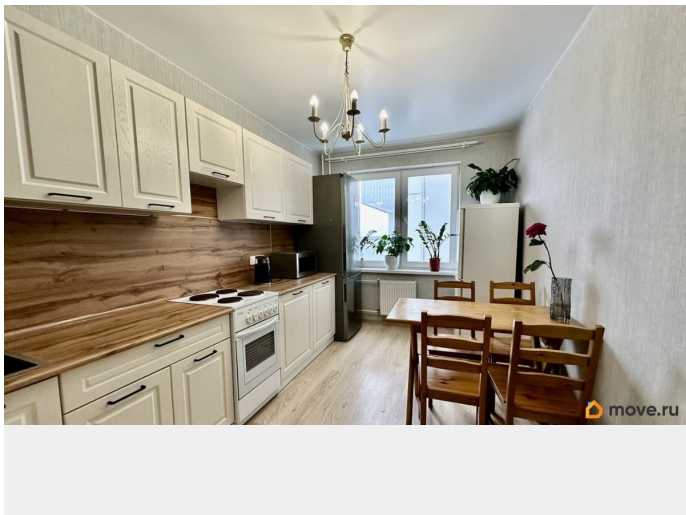

Ремонт

косметический

Покупка в ипотеку

да

возможна ипотека, лифт, парковка

Описание

Предлагается к продаже 3ккв 80,1 кв.м. в Пушкинском районе г.Санкт-Петербурга! Квартира светлая, просторная, комнаты изолированные, двусторонняя, два санузла. Квартира с косметическом ремонтом, что позволяет быстро переехать. Есть гардеробная зона, что позволяет не тратиться на покупку мебели для хранения одежды. Просторная лоджия - это еще одно место для хранения или место отдыха. Общая площадь: 80,1 кв м Комнаты: 13,2+18,2+16,0 Кухня: 11,5 Лоджия: 3,3 Санузел: отдельный и смежный Планировка: Изолированная Плита : электрическая Горячая Вода: центральная Центральное отопление Вид из окон во двор. Во дворе находится д/сад - 11, 24 Школа - 460 Из мебели остается точно встроенная кухня Рядом есть различные магазины, пекарни, овощи и фрукты, МФЦ. В 40 минутах езды Царскосельское село, где можно прогуляться в Александровском парке. Торг реальному покупателю. Возможна ипотека. Собственность более трех лет, четыре собственника, без обременения. Никто не зарегистрирован. Встречная покупка.