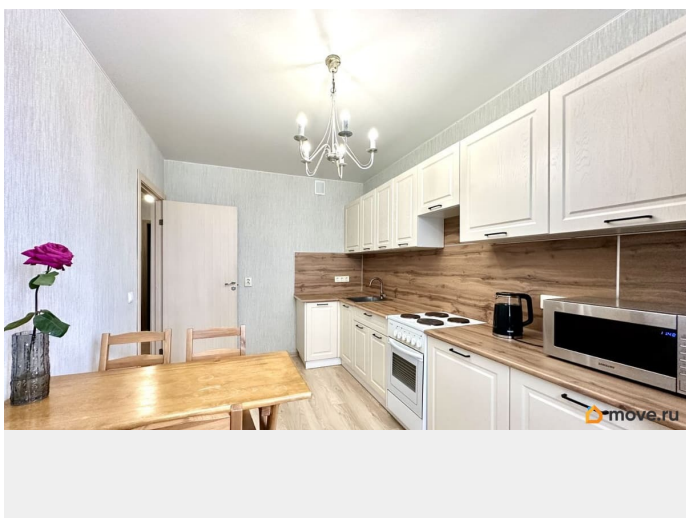

Ремонт

косметический

Покупка в ипотеку

да

возможна ипотека, лифт, парковка

Описание

Предлагается к продаже 3ккв 80,1 кв.м. в Пушкинском районе г.Санкт-Петербурга! Квартира светлая, просторная, комнаты изолированные, двусторонняя, два санузла. Квартира с косметическом ремонтом, что позволяет быстро переехать. Есть гардеробная зона, что позволяет не тратиться на покупку мебели для хранения одежды. Просторная лоджия - это еще одно место для хранения или место отдыха. Общая площадь: 80,1 кв м Комнаты: 13,2+18,2+16,0 Кухня: 11,5 Лоджия: 3,3 Санузел: отдельный и смежный Планировка: Изолированная Плита : электрическая Горячая Вода: центральная Центральное отопление Вид из окон во двор. Во дворе находится д/сад - 11, 24 Школа - 460 Из мебели остается точно встроенная кухня Рядом есть различные магазины, пекарни, овощи и фрукты, МФЦ. В 40 минутах езды Царскосельское село, где можно прогуляться в Александровском парке. Торг реальному покупателю. Возможна ипотека. Собственность более трех лет, четыре собственника, без обременения. Никто не зарегистрирован. Встречная покупка.