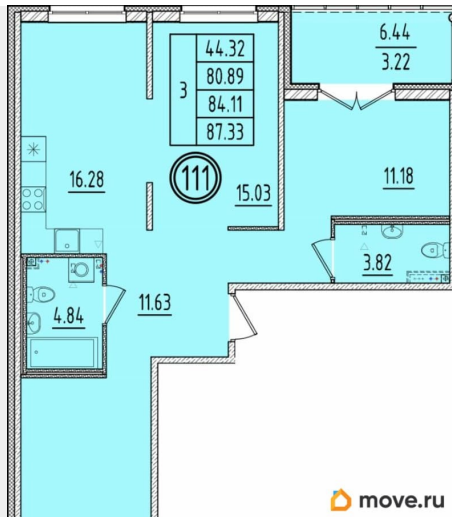

Move.ru - вся недвижимость России