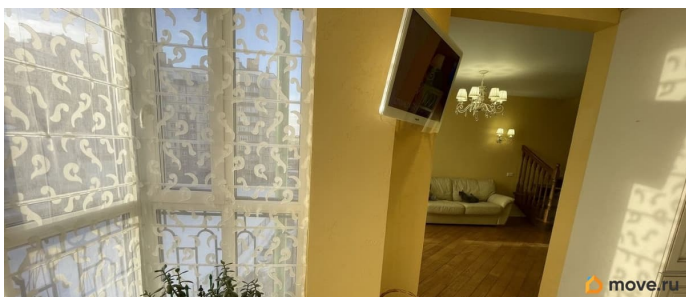

парки Александрино и Полежаевский, выезд на КАД и ЗСД, метро 3 остановки или 25 мин пешком. Во дворе детский сад, магазины; рядом Фитнес 24 с бассейном; ТРЦ Ульянка, Континент, гипермаркет Максидом, Окей, Леруа. Собственность с момента сдачи дома, полная стоимость в договоре, обременений и ограничений нет. Подходит любой вид оплаты.