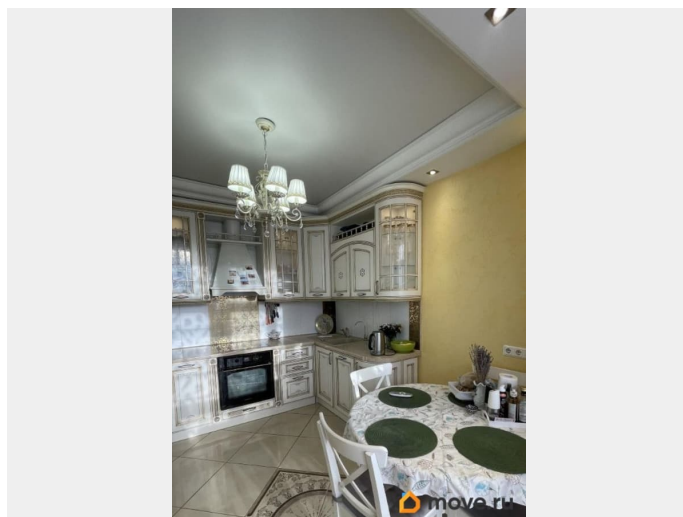

парки Александрино и Полежаевский, выезд на КАД и ЗСД, метро 3 остановки или 25 мин пешком. Во дворе детский сад, магазины; рядом Фитнес 24 с бассейном; ТРЦ Ульянка, Континент, гипермаркет Максидом, Окей, Леруа. Собственность с момента сдачи дома, полная стоимость в договоре, обременений и ограничений нет. Подходит любой вид оплаты.