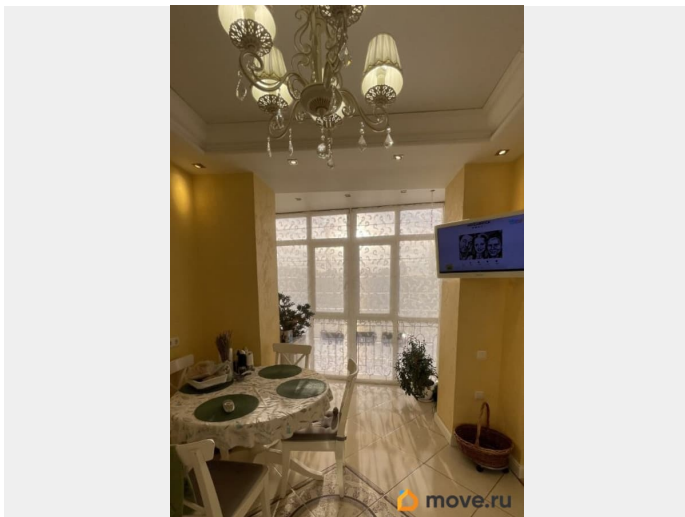

Move.ru - вся недвижимость России