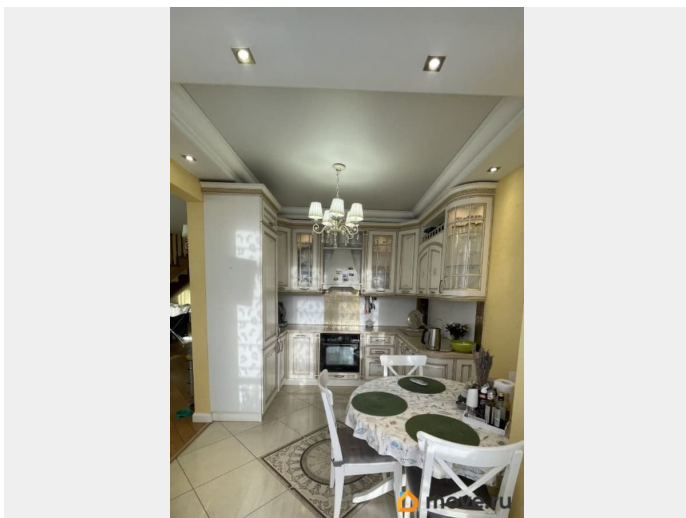

парки Александрино и Полежаевский, выезд на КАД и ЗСД, метро 3 остановки или 25 мин пешком. Во дворе детский сад, магазины; рядом Фитнес 24 с бассейном; ТРЦ Ульянка, Континент, гипермаркет Максидом, Окей, Леруа. Собственность с момента сдачи дома, полная стоимость в договоре, обременений и ограничений нет. Подходит любой вид оплаты.