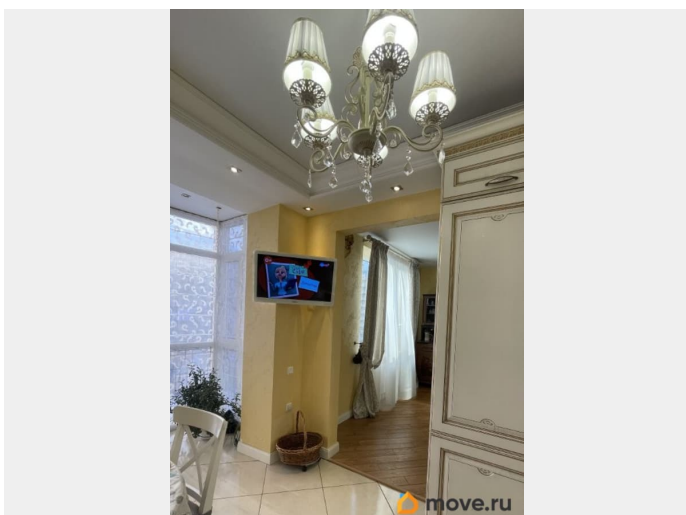

парки Александрино и Полежаевский, выезд на КАД и ЗСД, метро 3 остановки или 25 мин пешком. Во дворе детский сад, магазины; рядом Фитнес 24 с бассейном; ТРЦ Ульянка, Континент, гипермаркет Максидом, Окей, Леруа. Собственность с момента сдачи дома, полная стоимость в договоре, обременений и ограничений нет. Подходит любой вид оплаты.