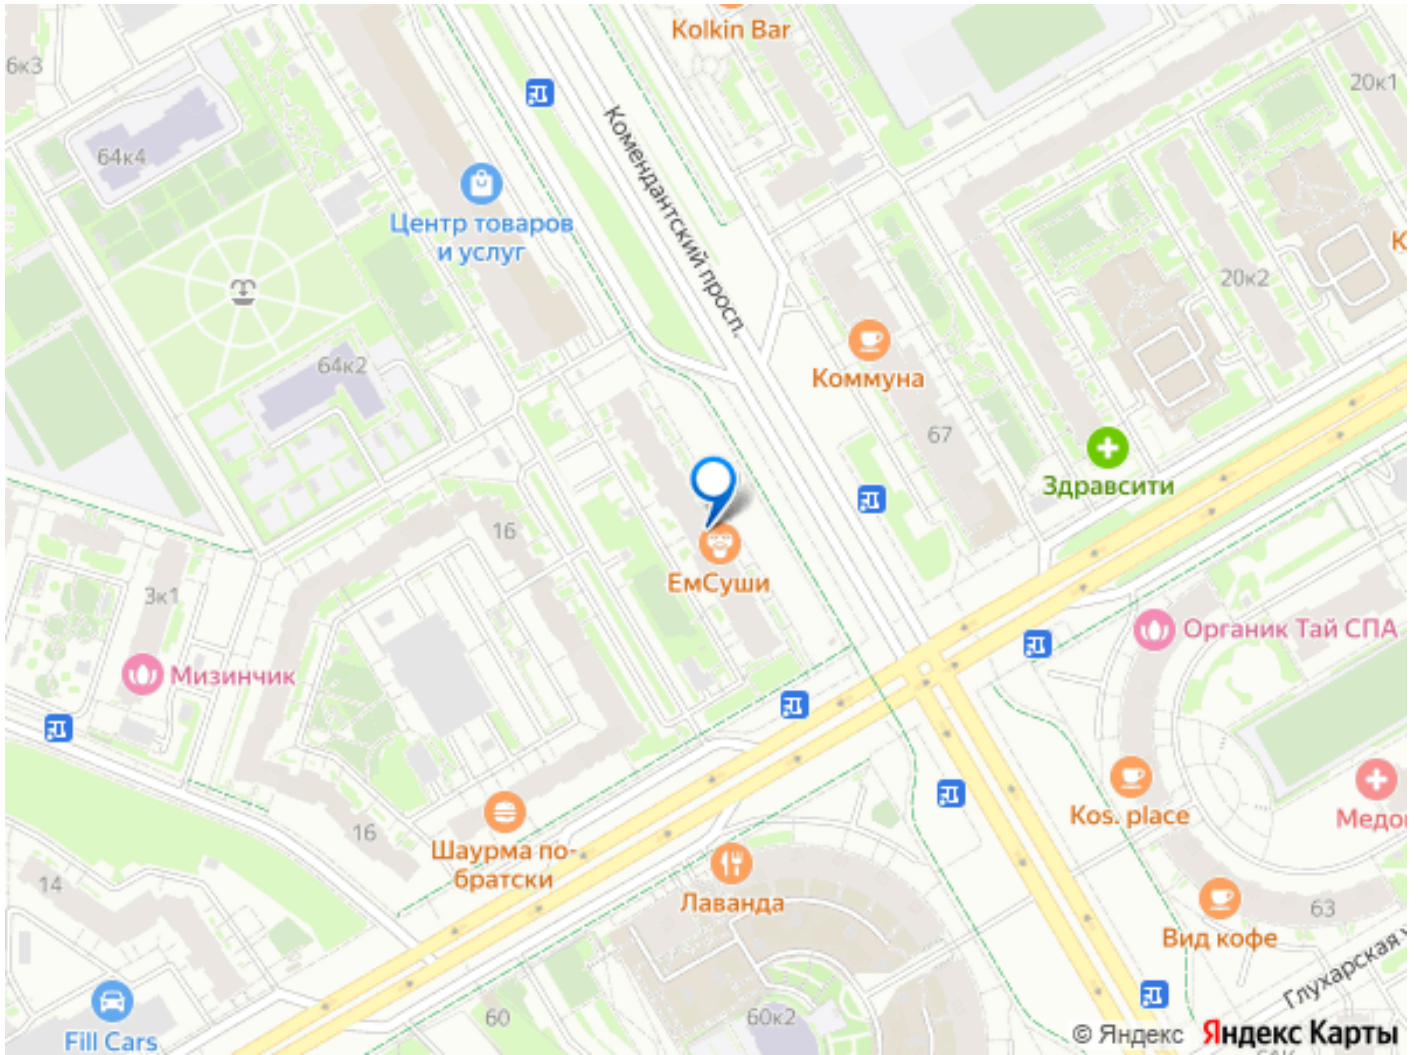

Move.ru - вся недвижимость России