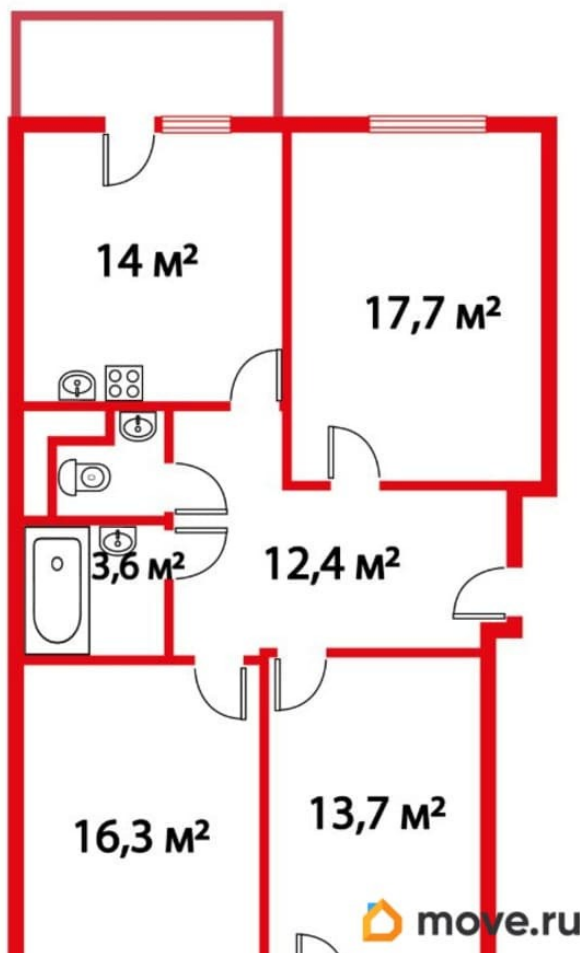

Елена Васильева, Елена Васильева
79819164995

🕒 Создано: 12.04.2026 в 01:46

🔄 Обновлено: 12.04.2026 в 02:02

**Санкт-Петербург, Комендантский
проспект, 62**

24 500 000 ₹

Санкт-Петербург, Комендантский проспект, 62

Округ

[СПБ, Приморский район](#)

Улица

[проспект Комендантский](#)

Квартира

Количество комнат

3

Жилая площадь

47.7 м²

Площадь кухни

14 м²

Общая площадь

80 м²

Этаж

10/22

Детали объекта

Тип сделки

Продам

Раздел

[Квартиры](#)

Тип балкона

2 балкона

Квартира в новостройке

для заметок