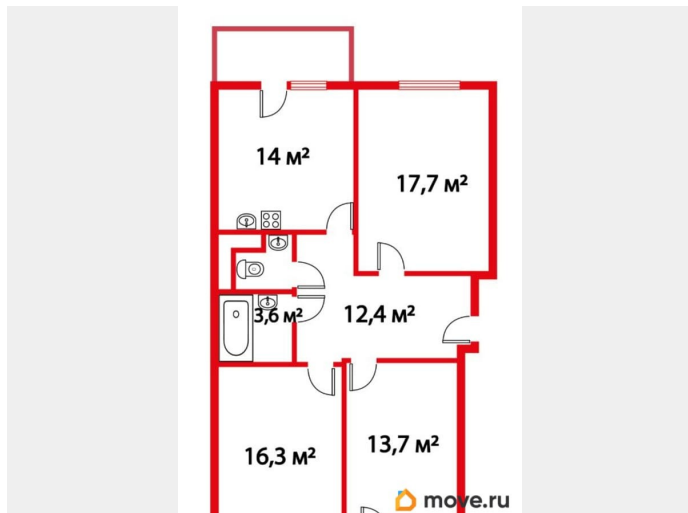

школ, детские сады. •Строительный гипермаркет ЛеманаПро (Lemana PRO) и гипермаркет Лента. •Для автомобилистов — удобные выезды на КАД и ЗСД . Один взрослый собственник. Нет обременений. Нет кредитов. Нет МК. Нет доверенностей. Собственность с момента ДДУ. Елена.