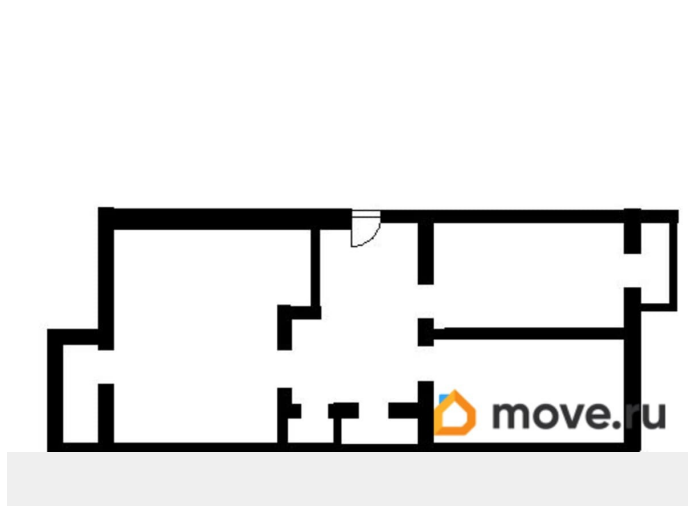

школ, детские сады. •Строительный гипермаркет ЛеманаПро (Lemana PRO) и гипермаркет Лента. •Для автомобилистов — удобные выезды на КАД и ЗСД . Один взрослый собственник. Нет обременений. Нет кредитов. Нет МК. Нет доверенностей. Собственность с момента ДДУ. Елена.