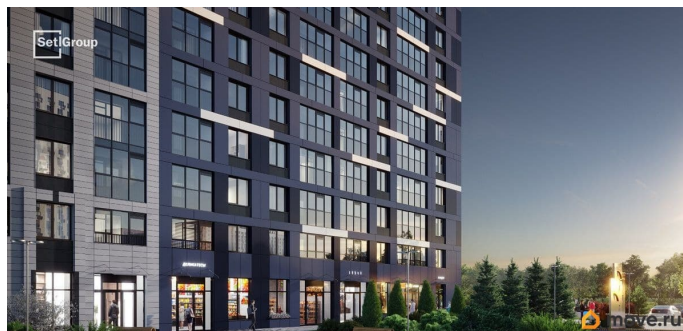

## Описание

Продается уютная, семейная 3-комнатная квартира от застройщика в жилом комплексе «Бионика Заповедная» в динамичном Приморском районе. До метро можно добраться на транспорте всего за 11 минут. Мастер-спальня с собственной ванной комнатой. Самое приватное пространство в вашей квартире. Сауна в ванной комнате. Расслабьтесь и восстановите силы, как в СПА-салоне. Уникальная, функциональная европланировка, большая кухня-гостиная 18 м<sup>2</sup>, вместительная прихожая 10.55 м<sup>2</sup>. Общая площадь квартиры - 81.2 м<sup>2</sup>, жилая 40.35 м<sup>2</sup>, высота потолка 2.77 м. Квартира продается с отделкой «Норд Лайн светлый плюс». Что особенного в ЖК «Бионика Заповедная»? • Оазис в городе 3 минуты пешком до Новоорловского заказника (140 ГА) • Захватывающие виды из окон на хвойный лесопарк • Всесезонный «Заповедный парк» во дворе площадью 23000 кв.м. • 5 единых входных групп с авторским дизайном и

лаундж-зонами, сити-виллы на первых этажах с палисадниками и высотой потолков до 4 м • Места притяжения: фонтан «Бионика», спортивный кластер со скейт-парком, фотозоны с арт-объектами

**4е-комнатная, 81.2м²**