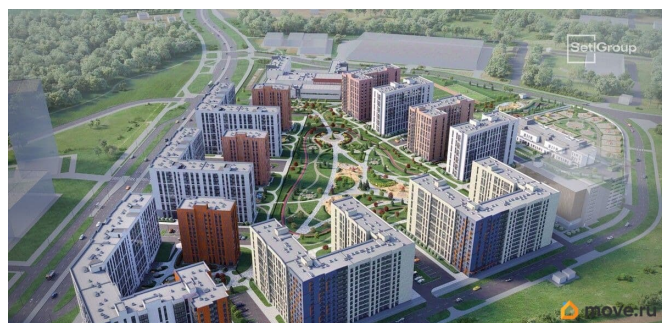

🕒 Создано: 16.04.2026 в 16:36

🔄 Обновлено: 16.04.2026 в 17:03

Санкт-Петербург, проспект Орлово-Денисовский, 20к1

22 450 273 ₹

Санкт-Петербург, проспект Орлово-Денисовский, 20к1

Округ

[СПБ, Приморский район](#)

Улица

[проспект Орлово-Денисовский](#)

Квартира

Количество комнат

3

Высота потолков

2.77 м

Жилая площадь

40.4 м²

Площадь кухни

18 м²

Общая площадь

81.2 м²

Этаж

11/12

Детали объекта

Тип сделки

Продам

Раздел

[Квартиры](#)

Тип балкона

<https://spb.move.ru/objects/9293642559>

**Петербургская Недвижимость,
Петербургская Недвижимость
79810801550**

для заметок