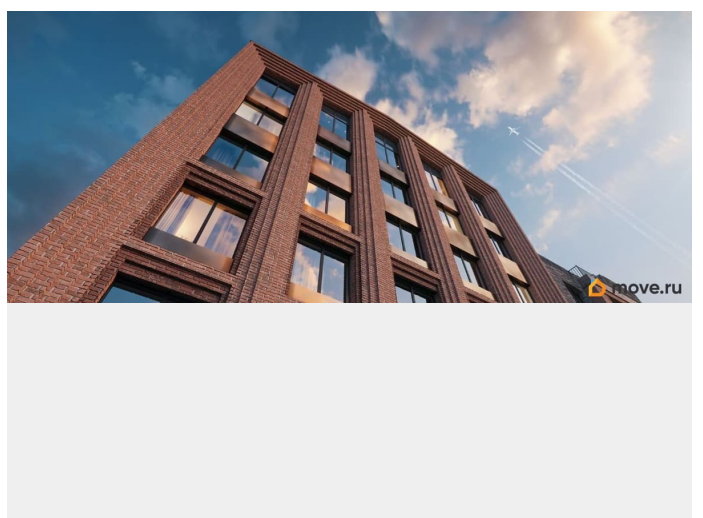

Архитектура, разработанная Евгением Подгорновым и его студией INTERCOLUMNIUM, отражает характер города. Фасады облицованы кирпичом терракотового и серого оттенков. Все материалы отвечают высокому качеству строительства. Компания Fizika Development бережно восстановит исторический объект, воплощающий величие императорской России. Краснокирпичное производственное здание с водонапорной башней завода шотландского инженера Чарльза Берда станет лицом клубного квартала «Остров первых» и новой точкой притяжения для горожан. Приватная территория, сочетающая камерную атмосферу и комфорт, была создана ведущими урбанистами города. Проектом предусмотрен одноуровневый подземный паркинг под жилыми корпусами и дворовым пространством, а также гостевые парковочные места по периметру квартала. Особое внимание уделено безопасности: закрытые дворы, охраняемая территория, круглосуточное видеонаблюдение и контроль доступа 24/7. В премиальном квартале «Остров первых» представлены уникальные планировочные решения: от уютных студий до просторных трехкомнатных квартир с потолками до 5,1 метров.