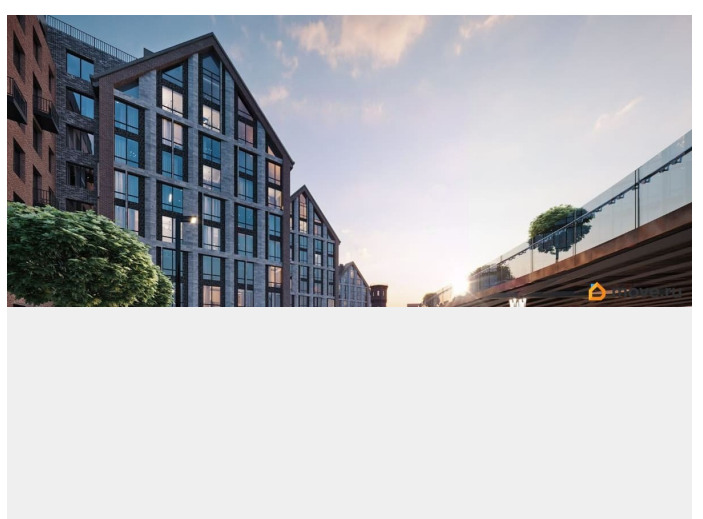

Архитектура, разработанная Евгением Подгорновым и его студией INTERCOLUMNIUM, отражает характер города. Фасады облицованы кирпичом терракотового и серого оттенков. Все материалы отвечают высокому качеству строительства. Компания Fizika Development бережно восстановит исторический объект, воплощающий величие императорской России. Краснокирпичное производственное здание с водонапорной башней завода шотландского инженера Чарльза Берда станет лицом клубного квартала «Остров первых» и новой точкой притяжения для горожан. Приватная территория, сочетающая камерную атмосферу и комфорт, была создана ведущими урбанистами города. Проектом предусмотрен одноуровневый подземный паркинг под жилыми корпусами и дворовым пространством, а также гостевые парковочные места по периметру квартала. Особое внимание уделено безопасности: закрытые дворы, охраняемая территория, круглосуточное видеонаблюдение и контроль доступа 24/7. В премиальном квартале «Остров первых» представлены уникальные планировочные решения: от уютных студий до просторных трехкомнатных квартир с потолками до 5,1 метров.