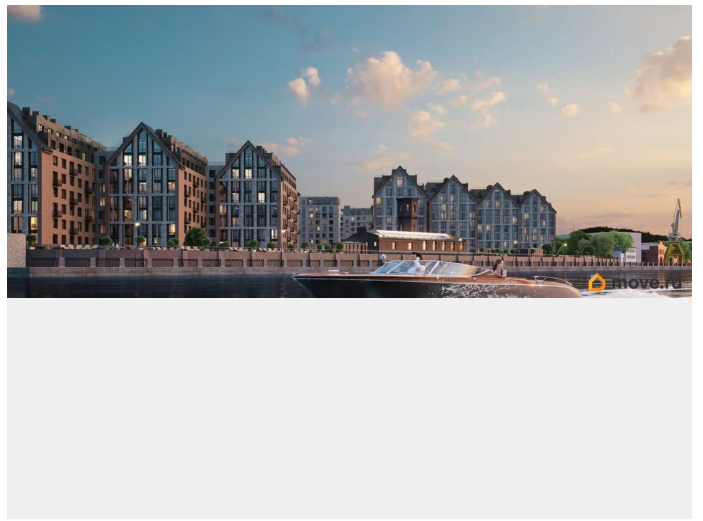

Архитектура, разработанная Евгением Подгорновым и его студией INTERCOLUMNIUM, отражает характер города. Фасады облицованы кирпичом терракотового и серого оттенков. Все материалы отвечают высокому качеству строительства. Компания Fizika Development бережно восстановит исторический объект, воплощающий величие императорской России. Краснокирпичное производственное здание с водонапорной башней завода шотландского инженера Чарльза Берда станет лицом клубного квартала «Остров первых» и новой точкой притяжения для горожан. Приватная территория, сочетающая камерную атмосферу и комфорт, была создана ведущими урбанистами города. Проектом предусмотрен одноуровневый подземный паркинг под жилыми корпусами и дворовым пространством, а также гостевые парковочные места по периметру квартала. Особое внимание уделено безопасности: закрытые дворы, охраняемая территория, круглосуточное видеонаблюдение и контроль доступа 24/7. В премиальном квартале «Остров первых» представлены уникальные планировочные решения: от уютных студий до просторных трехкомнатных квартир с потолками до 5,1 метров.