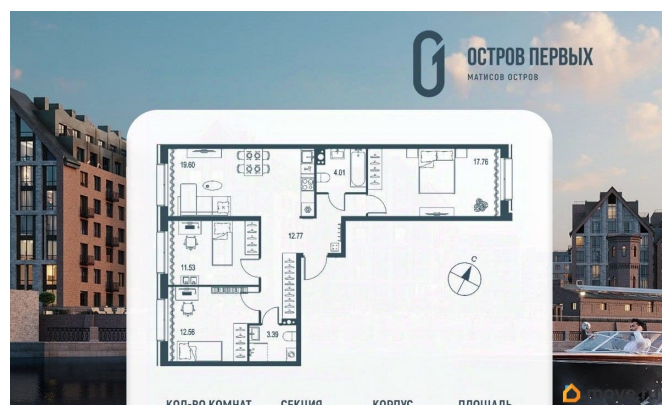

🕒 Создано: 26.01.2026 в 15:06

🔄 Обновлено: 06.04.2026 в 14:19

**Санкт-Петербург, Перевозная улица,
Корпус 2**

37 259 530 ₹

Санкт-Петербург, Перевозная улица, Корпус 2

Округ

[СПБ, Адмиралтейский район](#)

Улица

[набережная Перевозная](#)

Квартира

Количество комнат

3

Высота потолков

2.85 м

Жилая площадь

41.9 м²

Общая площадь

81.62 м²

Этаж

6/10

Детали объекта

Тип сделки

Продам

Раздел

[Квартиры](#)

Квартира в новостройке

да

Год сдачи

<https://spb.move.ru/objects/9288366277>

**Fizika Development, Fizika
Development**

79820962679

для заметок