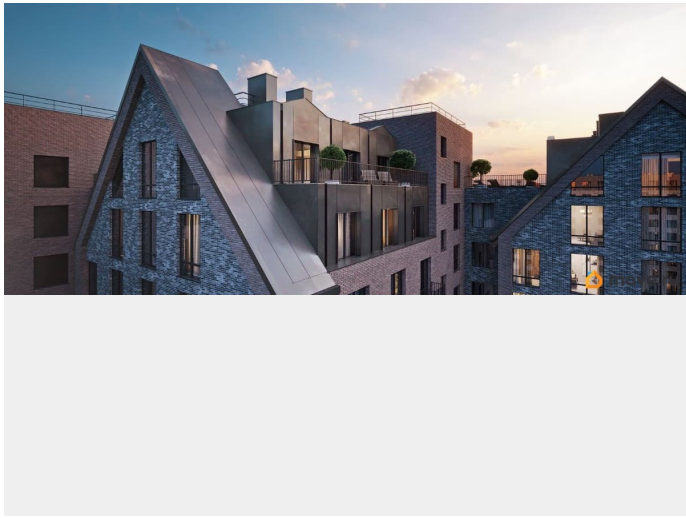

Архитектура, разработанная Евгением Подгорновым и его студией INTERCOLUMNIUM, отражает характер города. Фасады облицованы кирпичом терракотового и серого оттенков. Все материалы отвечают высокому качеству строительства. Компания Fizika Development бережно восстановит исторический объект, воплощающий величие императорской России. Краснокирпичное производственное здание с водонапорной башней завода шотландского инженера Чарльза Берда станет лицом клубного квартала «Остров первых» и новой точкой притяжения для горожан. Приватная территория, сочетающая камерную атмосферу и комфорт, была создана ведущими урбанистами города. Проектом предусмотрен одноуровневый подземный паркинг под жилыми корпусами и дворовым пространством, а также гостевые парковочные места по периметру квартала. Особое внимание уделено безопасности: закрытые дворы, охраняемая территория, круглосуточное видеонаблюдение и контроль доступа 24/7. В премиальном квартале «Остров первых» представлены уникальные планировочные решения: от уютных студий до просторных трехкомнатных квартир с потолками до 5,1 метров.