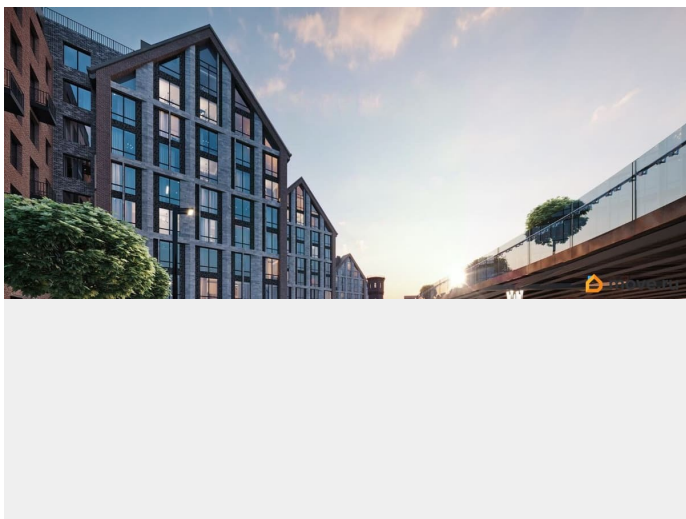

Архитектура, разработанная Евгением Подгорновым и его студией INTERCOLUMNIUM, отражает характер города. Фасады облицованы кирпичом терракотового и серого оттенков. Все материалы отвечают высокому качеству строительства. Компания Fizika Development бережно восстановит исторический объект, воплощающий величие императорской России. Краснокирпичное производственное здание с водонапорной башней завода шотландского инженера Чарльза Берда станет лицом клубного квартала «Остров первых» и новой точкой притяжения для горожан. Приватная территория, сочетающая камерную атмосферу и комфорт, была создана ведущими урбанистами города. Проектом предусмотрен одноуровневый подземный паркинг под жилыми корпусами и дворовым пространством, а также гостевые парковочные места по периметру квартала. Особое внимание уделено безопасности: закрытые дворы, охраняемая территория, круглосуточное видеонаблюдение и контроль доступа 24/7. В премиальном квартале «Остров первых» представлены уникальные планировочные решения: от уютных студий до просторных трехкомнатных квартир с потолками до 5,1 метров.