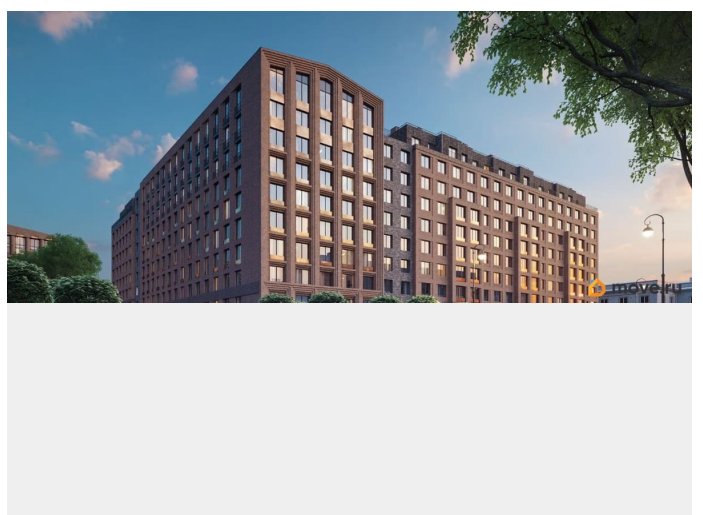

Архитектура, разработанная Евгением Подгорновым и его студией INTERCOLUMNIUM, отражает характер города. Фасады облицованы кирпичом терракотового и серого оттенков. Все материалы отвечают высокому качеству строительства. Компания Fizika Development бережно восстановит исторический объект, воплощающий величие императорской России. Краснокирпичное производственное здание с водонапорной башней завода шотландского инженера Чарльза Берда станет лицом клубного квартала «Остров первых» и новой точкой притяжения для горожан. Приватная территория, сочетающая камерную атмосферу и комфорт, была создана ведущими урбанистами города. Проектом предусмотрен одноуровневый подземный паркинг под жилыми корпусами и дворовым пространством, а также гостевые парковочные места по периметру квартала. Особое внимание уделено безопасности: закрытые дворы, охраняемая территория, круглосуточное видеонаблюдение и контроль доступа 24/7. В премиальном квартале «Остров первых» представлены уникальные планировочные решения: от уютных студий до просторных трехкомнатных квартир с потолками до 5,1 метров.