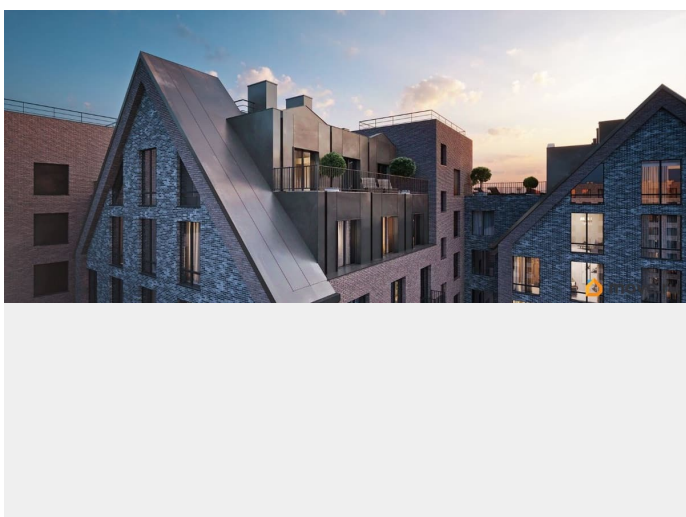

Архитектура, разработанная Евгением Подгорновым и его студией INTERCOLUMNIUM, отражает характер города. Фасады облицованы кирпичом терракотового и серого оттенков. Все материалы отвечают высокому качеству строительства. Компания Fizika Development бережно восстановит исторический объект, воплощающий величие императорской России. Краснокирпичное производственное здание с водонапорной башней завода шотландского инженера Чарльза Берда станет лицом клубного квартала «Остров первых» и новой точкой притяжения для горожан. Приватная территория, сочетающая камерную атмосферу и комфорт, была создана ведущими урбанистами города. Проектом предусмотрен одноуровневый подземный паркинг под жилыми корпусами и дворовым пространством, а также гостевые парковочные места по периметру квартала. Особое внимание уделено безопасности: закрытые дворы, охраняемая территория, круглосуточное видеонаблюдение и контроль доступа 24/7. В премиальном квартале «Остров первых» представлены уникальные планировочные решения: от уютных студий до просторных трехкомнатных квартир с потолками до 5,1 метров.