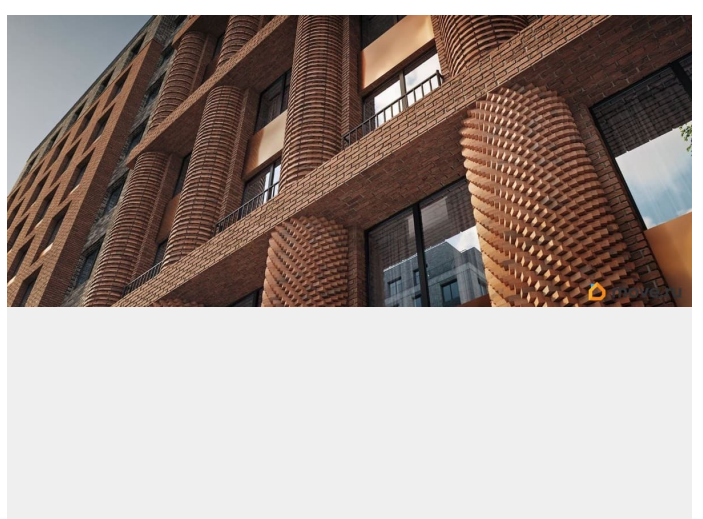

Архитектура, разработанная Евгением Подгорновым и его студией INTERCOLUMNIUM, отражает характер города. Фасады облицованы кирпичом терракотового и серого оттенков. Все материалы отвечают высокому качеству строительства. Компания Fizika Development бережно восстановит исторический объект, воплощающий величие императорской России. Краснокирпичное производственное здание с водонапорной башней завода шотландского инженера Чарльза Берда станет лицом клубного квартала «Остров первых» и новой точкой притяжения для горожан. Приватная территория, сочетающая камерную атмосферу и комфорт, была создана ведущими урбанистами города. Проектом предусмотрен одноуровневый подземный паркинг под жилыми корпусами и дворовым пространством, а также гостевые парковочные места по периметру квартала. Особое внимание уделено безопасности: закрытые дворы, охраняемая территория, круглосуточное видеонаблюдение и контроль доступа 24/7. В премиальном квартале «Остров первых» представлены уникальные планировочные решения: от уютных студий до просторных трехкомнатных квартир с потолками до 5,1 метров.