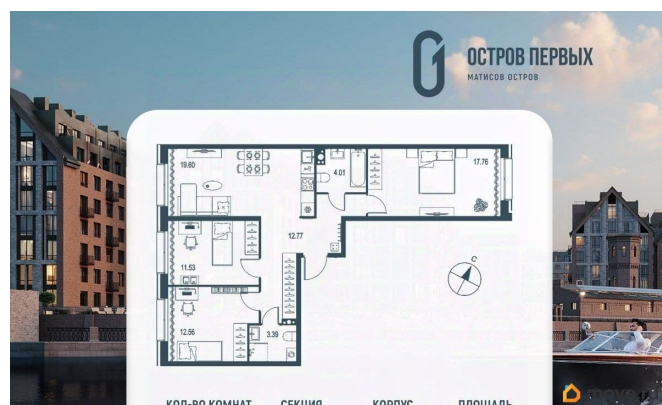

🕒 Создано: 26.01.2026 в 15:11

🔄 Обновлено: 04.04.2026 в 14:26

**Санкт-Петербург, Перевозная улица,
Корпус 2**

37 667 630 ₹

Санкт-Петербург, Перевозная улица, Корпус 2

Округ

[СПБ, Адмиралтейский район](#)

Улица

[набережная Перевозная](#)

Квартира

Количество комнат

3

Высота потолков

2.85 м

Жилая площадь

41.9 м²

Общая площадь

81.62 м²

Этаж

8/10

Детали объекта

Тип сделки

Продам

Раздел

[Квартиры](#)

Квартира в новостройке

да

Год сдачи

<https://spb.move.ru/objects/9288705700>

**Fizika Development, Fizika
Development**

79820962679

для заметок