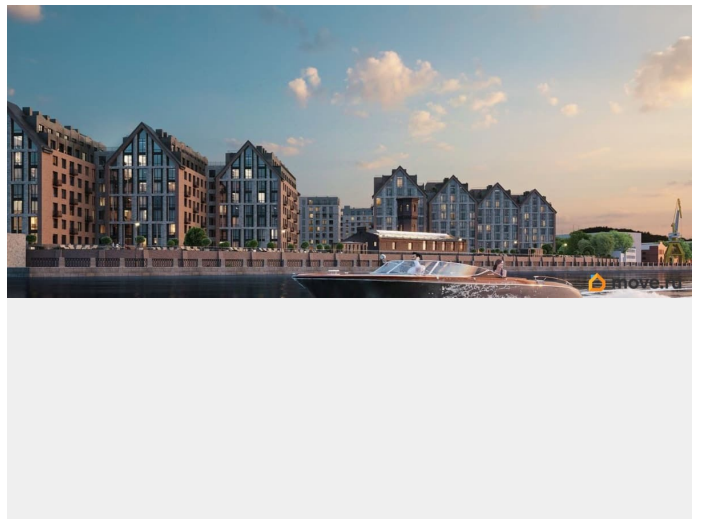

Архитектура, разработанная Евгением Подгорновым и его студией INTERCOLUMNIUM, отражает характер города. Фасады облицованы кирпичом терракотового и серого оттенков. Все материалы отвечают высокому качеству строительства. Компания Fizika Development бережно восстановит исторический объект, воплощающий величие императорской России. Краснокирпичное производственное здание с водонапорной башней завода шотландского инженера Чарльза Берда станет лицом клубного квартала «Остров первых» и новой точкой притяжения для горожан. Приватная территория, сочетающая камерную атмосферу и комфорт, была создана ведущими урбанистами города. Проектом предусмотрен одноуровневый подземный паркинг под жилыми корпусами и дворовым пространством, а также гостевые парковочные места по периметру квартала. Особое внимание уделено безопасности: закрытые дворы, охраняемая территория, круглосуточное видеонаблюдение и контроль доступа 24/7. В премиальном квартале «Остров первых» представлены уникальные планировочные решения: от уютных студий до просторных трехкомнатных квартир с потолками до 5,1 метров.