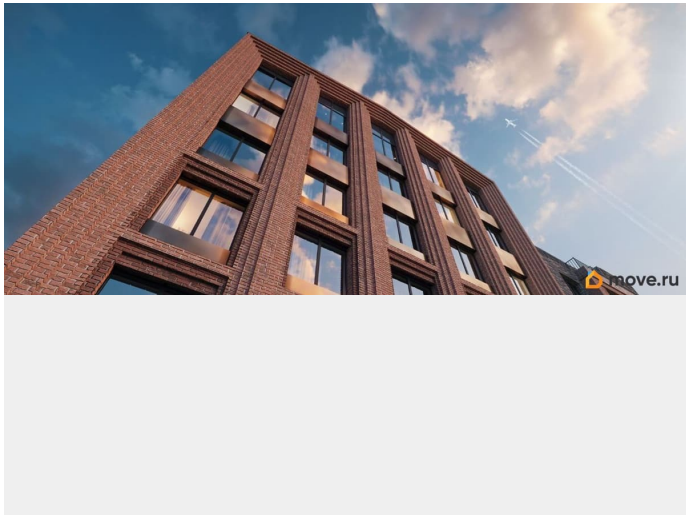

Архитектура, разработанная Евгением Подгорновым и его студией INTERCOLUMNIUM, отражает характер города. Фасады облицованы кирпичом терракотового и серого оттенков. Все материалы отвечают высокому качеству строительства. Компания Fizika Development бережно восстановит исторический объект, воплощающий величие императорской России. Краснокирпичное производственное здание с водонапорной башней завода шотландского инженера Чарльза Берда станет лицом клубного квартала «Остров первых» и новой точкой притяжения для горожан. Приватная территория, сочетающая камерную атмосферу и комфорт, была создана ведущими урбанистами города. Проектом предусмотрен одноуровневый подземный паркинг под жилыми корпусами и дворовым пространством, а также гостевые парковочные места по периметру квартала. Особое внимание уделено безопасности: закрытые дворы, охраняемая территория, круглосуточное видеонаблюдение и контроль доступа 24/7. В премиальном квартале «Остров первых» представлены уникальные планировочные решения: от уютных студий до просторных трехкомнатных квартир с потолками до 5,1 метров.