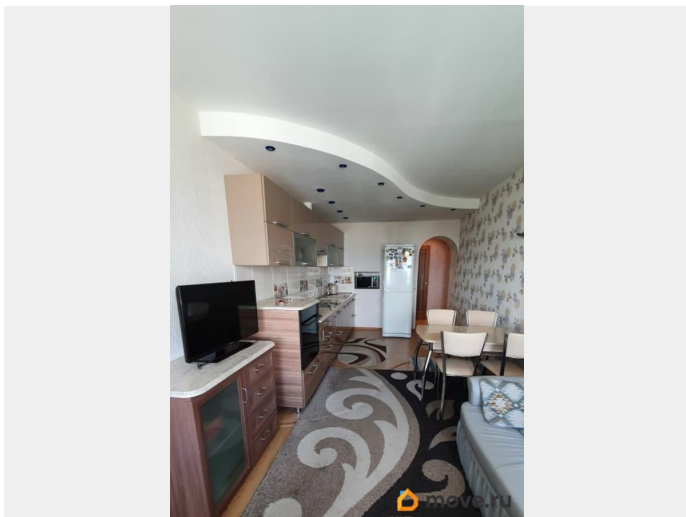

Move.ru - вся недвижимость России