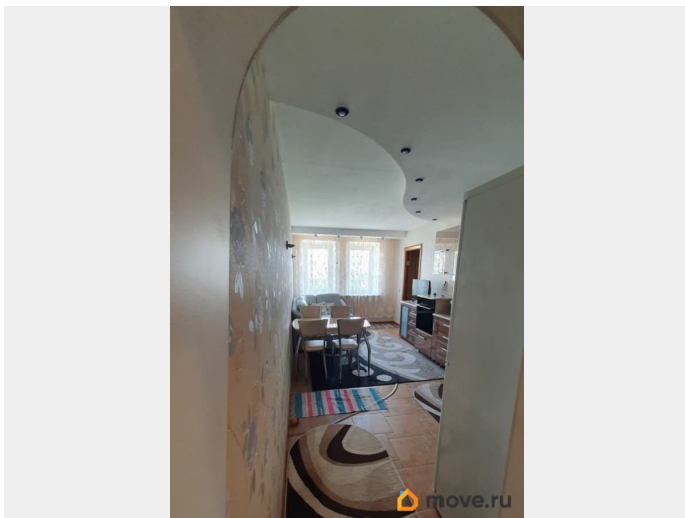

отдельный балкон. Есть возможность предварительного показа онлайн!