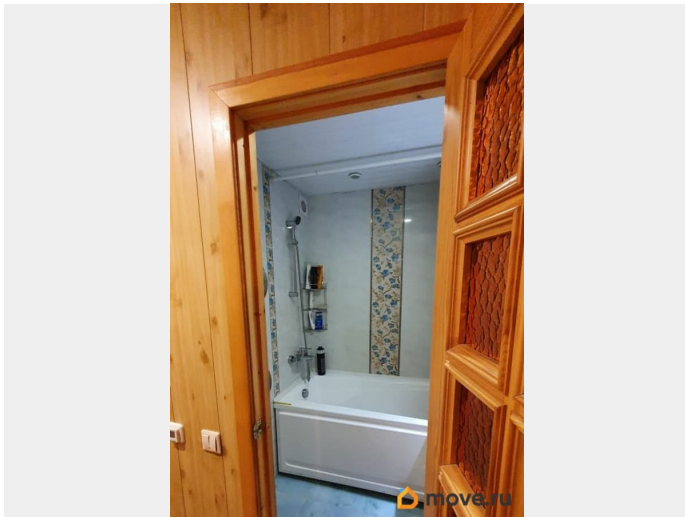

отдельный балкон. Есть возможность предварительного показа онлайн!