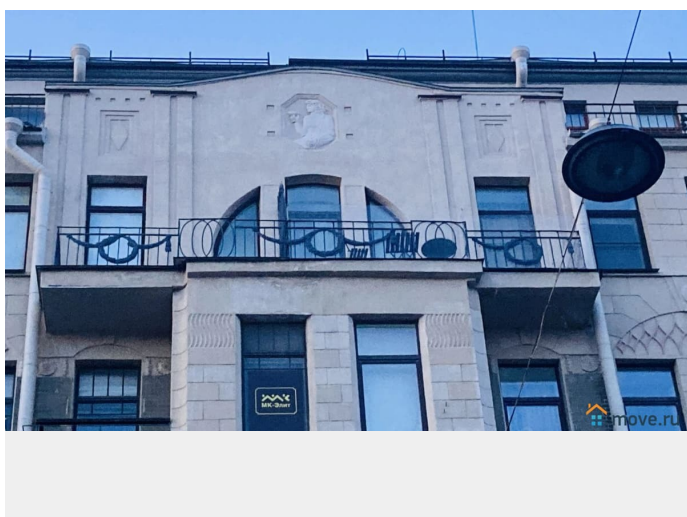

доступности от станции метро «Чернышевская». Это одно из самых престижных и стабильных по социальному составу мест в Петербурге. Поблизости — лучшие школы, культурные достопримечательности, уютные кафе и рестораны. Не упустите шанс стать владельцем по-настоящему уникальной квартиры! Звоните — с удовольствием организуем просмотр!