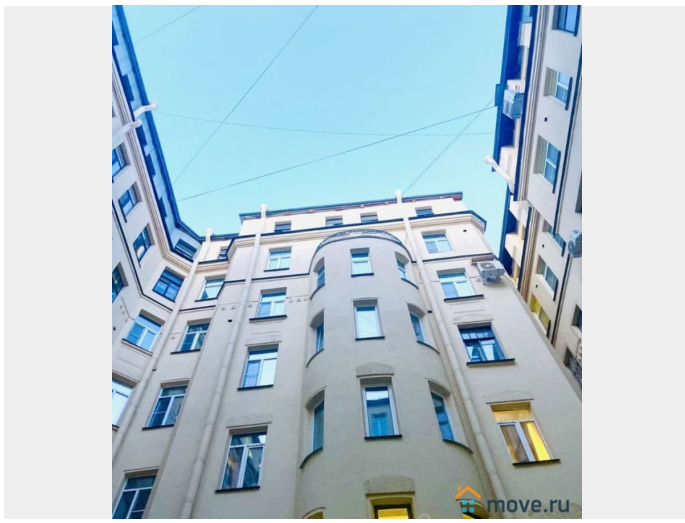

Move.ru - вся недвижимость России