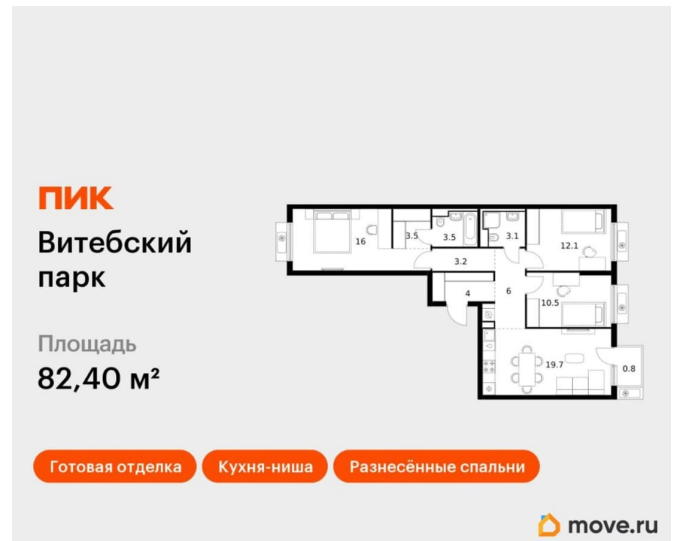

[Квартиры](#)

Тип балкона

балкон

Тип санузла

совмещенный

Вид из окна

для заметок

на улицу

возможна ипотека, лифт, парковка

Описание

Продаётся 3-комн. квартира площадью 82,4 кв.м на 8 этаже 12 этажного дома (Корпус 7, Секция 2) проекта ПИК Витебский парк. Светлый просторный подъезд на уровне земли, функциональная планировка, большие окна, с отделкой. Жилой квартал «Витебский парк» находится во Фрунзенском районе Санкт-Петербурга, в 15 минутах пешком от метро «Обводный канал». А в 2027 году всего в паре минут от проекта планируют открыть станцию метро «Боровая». В квартал входят 3 детских сада, школа и 7 жилых домов с дворами-парками, куда не могут зайти посторонние люди и заехать автомобили. Школа на 1250 мест и детский сад на 350 мест откроются одновременно с заселением первой очереди, это значит, что жители проекта смогут отдать своих детей в новые образовательные учреждения на территории квартала. Во дворах приятно отдыхать, знакомиться с соседями и даже заниматься йогой, а для детей мы построим детские площадки. Рядом появятся современные спортивные площадки. На первых этажах домов откроются магазины, кафе и другие