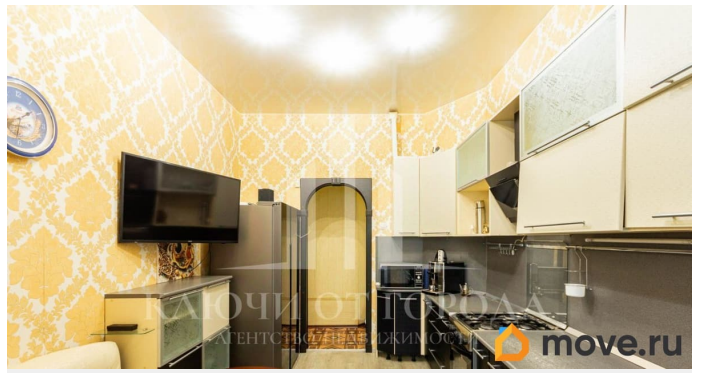

Санкт-Петербург, 15-я Васильевского острова линия, 34

18 700 000 ₺

Санкт-Петербург, 15-я Васильевского острова линия, 34

Округ

[СПБ, Василеостровский район](#)

Квартира

Количество комнат

3

Высота потолков

3.4 м

Жилая площадь

45.4 м²

Площадь кухни

14 м²

Общая площадь

82.5 м²

возможна ипотека

Описание

Арт. 105134410 Представляем Вашему вниманию 3-х комнатную квартиру с превосходным месторасположением, а также закрытой парковкой для автомобилей. Квартира имеет 3 изолированных больших комнаты, а также кухню, прачечную, кладовой шкаф и отдельный санузел. Месторасположение квартиры полностью отвечает всем требованиям активной городской жизни, в 5 минутах пешком находится метро «Василеостровская», на первом этаже дома находится многофункциональный центр «Мои Документы», а также различные продуктовые магазины. В закрытом дворе дома находится детская площадка окруженная парковой зеленой зоной! Детские сады, гимназии, Высшие учебные заведения, также находятся вблизи дома. Работа с компанией «Ключи от Города» (Keys City): Финансовая гарантия безопасности сделки. Существенная скидка на страхование. Полное юридическое сопровождение сделки. Помощь в одобрении ипотеки. Высокий процент одобрений! Являемся официальными партнерами застройщиков России.