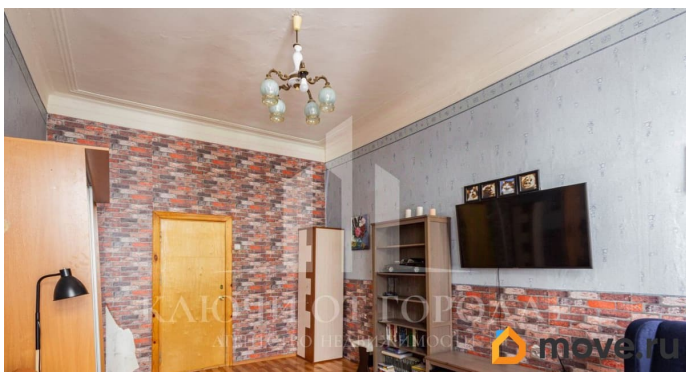

Санкт-Петербург, 15-я Васильевского острова линия, 34

18 700 000 ₺

Санкт-Петербург, 15-я Васильевского острова линия, 34

Округ

[СПБ, Василеостровский район](#)

Квартира

Количество комнат

3

Высота потолков

3.4 м

Жилая площадь

45.4 м²

Площадь кухни

14 м²

Общая площадь

82.5 м²

возможна ипотека

Описание

Арт. 105134410 Представляем Вашему вниманию 3-х комнатную квартиру с превосходным месторасположением, а также закрытой парковкой для автомобилей. Квартира имеет 3 изолированных больших комнаты, а также кухню, прачечную, кладовой шкаф и отдельный санузел. Месторасположение квартиры полностью отвечает всем требованиям активной городской жизни, в 5 минутах пешком находится метро «Василеостровская», на первом этаже дома находится многофункциональный центр «Мои Документы», а также различные продуктовые магазины. В закрытом дворе дома находится детская площадка окруженная парковой зеленой зоной! Детские сады, гимназии, Высшие учебные заведения, также находятся вблизи дома. Работа с компанией «Ключи от Города» (Keys City): Финансовая гарантия безопасности сделки. Существенная скидка на страхование. Полное юридическое сопровождение сделки. Помощь в одобрении ипотеки. Высокий процент одобрений! Являемся официальными партнерами застройщиков России.