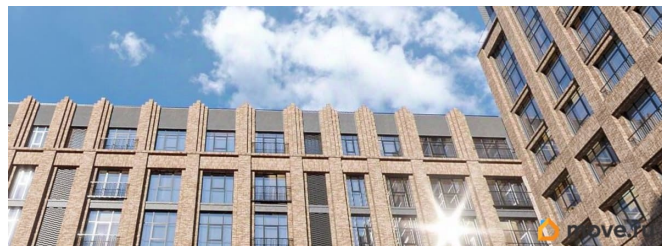

Санкт-Петербург, проспект Малый

Васильевского острова, 60

42 000 000 ₺

Санкт-Петербург, проспект Малый Васильевского острова, 60

Округ

[СПБ, Василеостровский район](#)

Квартира

Количество комнат

3

Высота потолков

3 м

Жилая площадь

33 м²

Площадь кухни

19.2 м²

Общая площадь

82.6 м²

Этаж

12/12

Детали объекта

Тип сделки

Продам

Раздел

[Квартиры](#)

Тип санузла

совмещенный

Вид из окна

для заметок