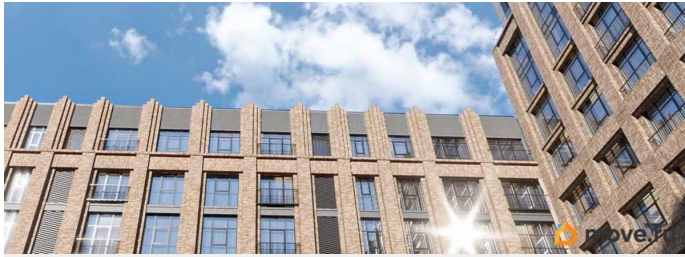

ипотека, только с погашением. Есть сделка для покупателя безопасная! материнских капиталов не положено. Арт. 132345138