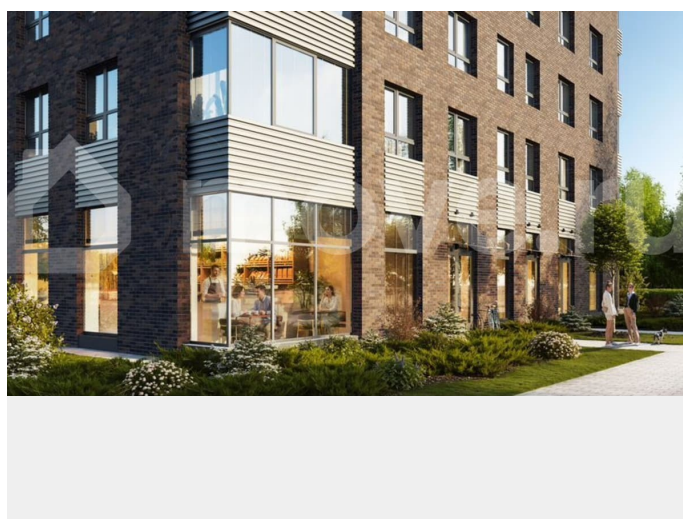

датчики протечки, дистанционное отключение розеток, и т.д. Паркинг
Подземный паркинг с доступом на лифте
Локация - м. Звездная и м. Купчино 10 мин.
на машине - КАД 5 мин. на машине - Пулковое
15 мин. на машине - Невский проспект 35
мин. на машине (AQID02545115)

Аквилон
СОЛАР

А

ПЛОЩАДЬ	КОМНАТ	ЭТАЖ
3	82.70	11

- 3 вида чистовой отделки
- Городская прописка
- Подземный паркинг