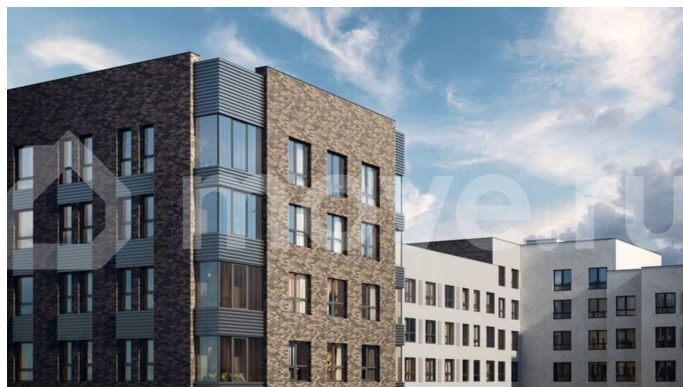

датчики протечки, дистанционное отключение розеток, и т.д. Паркинг
Подземный паркинг с доступом на лифте
Локация - м. Звездная и м. Купчино 10 мин.
на машине - КАД 5 мин. на машине - Пулковое
15 мин. на машине - Невский проспект 35
мин. на машине (AQID02545115)

Аквилон
СОЛАР

А

ПЛОЩАДЬ	КОМНАТ	ЭТАЖ
3	82.70	11

- 3 вида чистовой отделки
- Городская прописка
- Подземный паркинг