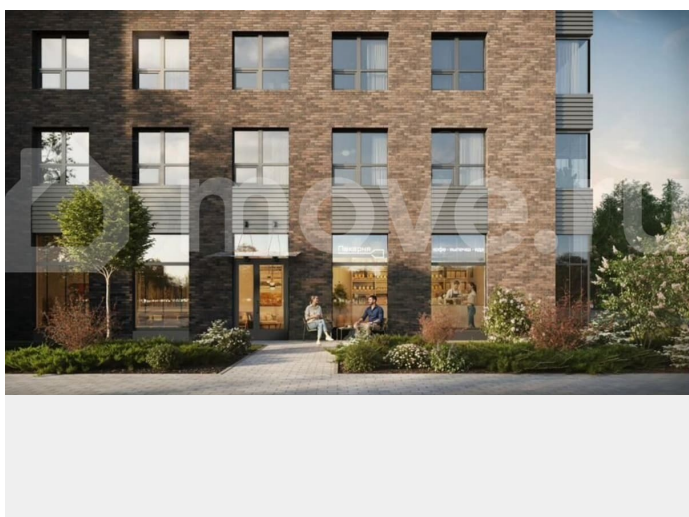

датчики протечки, дистанционное отключение розеток, и т.д. Паркинг
Подземный паркинг с доступом на лифте
Локация - м. Звездная и м. Купчино 10 мин.
на машине - КАД 5 мин. на машине - Пулковое
15 мин. на машине - Невский проспект 35
мин. на машине (AQID02545115)

Аквилон
СОЛАР

А

ПЛОЩАДЬ	КОМНАТ	ЭТАЖ
3	82.70	11

- 3 вида чистовой отделки
- Городская прописка
- Подземный паркинг