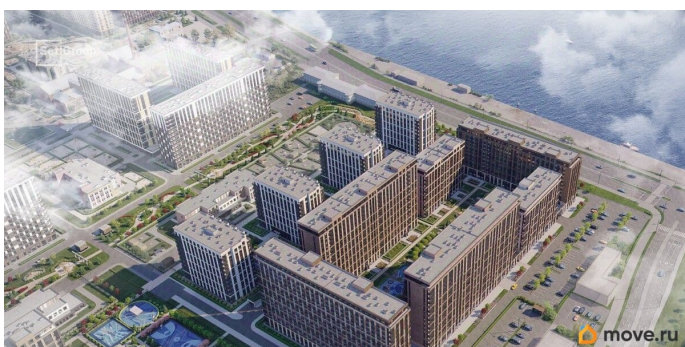

4е-комнатная, 82.81м²

- Кол-во комнат: 3
- Этаж: 2 из 17
- Общая площадь: 82.81м²
- Жилая площадь: 40.95м²