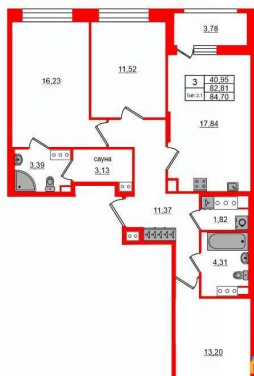

17.8 м²

Общая площадь

82.81 м²

Этаж

2/17

Детали объекта

Тип сделки

Продам

Расслабьтесь и восстановите силы, как в СПА-салоне. Уникальная, функциональная европланировка, большая кухня-гостиная 17.84 м?, просторная прихожая 11.37 м?. Общая площадь квартиры - 82.81 м?, жилая 40.95 м?, высота потолка 2.77 м. Квартира продается с отделкой «Норд Лайн серый плюс». Что особенного в ЖК «Сэтл Ривьера»?

- Двухуровневые единые входные группы

- Видовые квартиры с террасами, каминами и саунами

4е-комнатная, 82.81м²

- Кол-во комнат: 3
- Этаж: 2 из 17
- Общая площадь: 82.81м²
- Жилая площадь: 40.95м²

Move.ru - вся недвижимость России