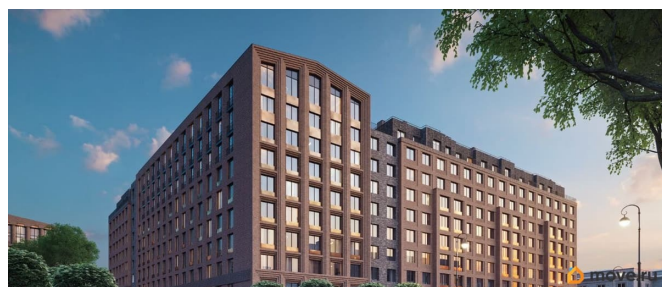

🕒 Создано: 27.08.2025 в 19:31

🔄 Обновлено: 04.04.2026 в 15:20

**Санкт-Петербург, Перевозная улица,
Корпус 1**

39 156 120 ₹

Санкт-Петербург, Перевозная улица, Корпус 1

Округ

[СПБ, Адмиралтейский район](#)

Улица

[набережная Перевозная](#)

Квартира

Количество комнат

3

Высота потолков

3 м

Жилая площадь

38.6 м²

Общая площадь

82.8 м²

Этаж

6/10

Детали объекта

Тип сделки

Продам

Раздел

[Квартиры](#)

Квартира в новостройке

да

Год сдачи

<https://spb.move.ru/objects/9284455947>

**Fizika Development, Fizika
Development**

79820962679

для заметок