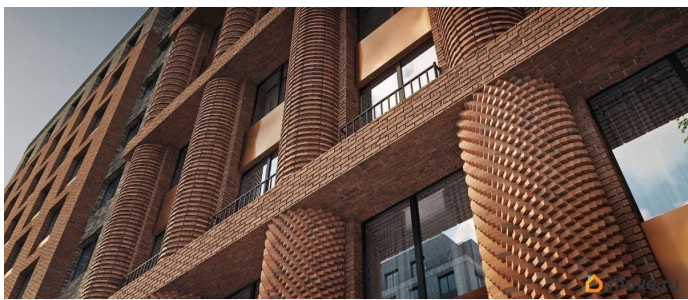

Архитектура, разработанная Евгением Подгорновым и его студией INTERCOLUMNIUM, отражает характер города. Фасады облицованы кирпичом терракотового и серого оттенков. Все материалы отвечают высокому качеству строительства. Компания Fizika Development бережно восстановит исторический объект, воплощающий величие императорской России. Краснокирпичное производственное здание с водонапорной башней завода шотландского инженера Чарльза Берда станет лицом клубного квартала «Остров первых» и новой точкой притяжения для горожан. Приватная территория, сочетающая камерную атмосферу и комфорт, была создана ведущими урбанистами города. Проектом предусмотрен одноуровневый подземный паркинг под жилыми корпусами и дворовым пространством, а также гостевые парковочные места по периметру квартала. Особое внимание уделено безопасности: закрытые дворы, охраняемая территория, круглосуточное видеонаблюдение и контроль доступа 24/7. В премиальном квартале «Остров первых» представлены уникальные планировочные решения: от уютных студий до просторных трехкомнатных квартир с потолками до 5,1 метров.