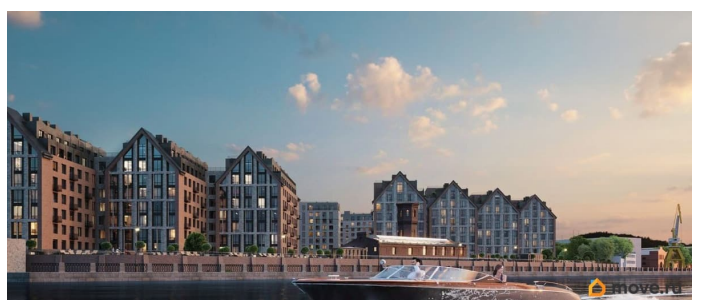

Архитектура, разработанная Евгением Подгорновым и его студией INTERCOLUMNIUM, отражает характер города. Фасады облицованы кирпичом терракотового и серого оттенков. Все материалы отвечают высокому качеству строительства. Компания Fizika Development бережно восстановит исторический объект, воплощающий величие императорской России. Краснокирпичное производственное здание с водонапорной башней завода шотландского инженера Чарльза Берда станет лицом клубного квартала «Остров первых» и новой точкой притяжения для горожан. Приватная территория, сочетающая камерную атмосферу и комфорт, была создана ведущими урбанистами города. Проектом предусмотрен одноуровневый подземный паркинг под жилыми корпусами и дворовым пространством, а также гостевые парковочные места по периметру квартала. Особое внимание уделено безопасности: закрытые дворы, охраняемая территория, круглосуточное видеонаблюдение и контроль доступа 24/7. В премиальном квартале «Остров первых» представлены уникальные планировочные решения: от уютных студий до просторных трехкомнатных квартир с потолками до 5,1 метров.