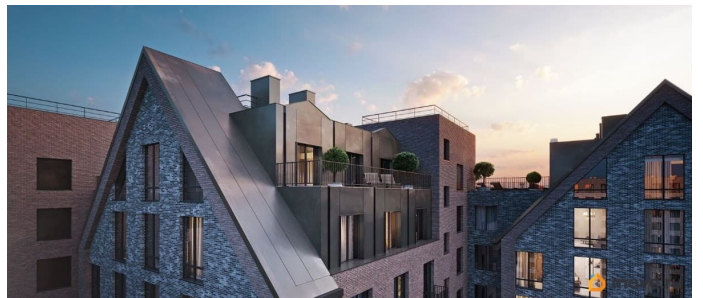

Архитектура, разработанная Евгением Подгорновым и его студией INTERCOLUMNIUM, отражает характер города. Фасады облицованы кирпичом терракотового и серого оттенков. Все материалы отвечают высокому качеству строительства. Компания Fizika Development бережно восстановит исторический объект, воплощающий величие императорской России. Краснокирпичное производственное здание с водонапорной башней завода шотландского инженера Чарльза Берда станет лицом клубного квартала «Остров первых» и новой точкой притяжения для горожан. Приватная территория, сочетающая камерную атмосферу и комфорт, была создана ведущими урбанистами города. Проектом предусмотрен одноуровневый подземный паркинг под жилыми корпусами и дворовым пространством, а также гостевые парковочные места по периметру квартала. Особое внимание уделено безопасности: закрытые дворы, охраняемая территория, круглосуточное видеонаблюдение и контроль доступа 24/7. В премиальном квартале «Остров первых» представлены уникальные планировочные решения: от уютных студий до просторных трехкомнатных квартир с потолками до 5,1 метров.