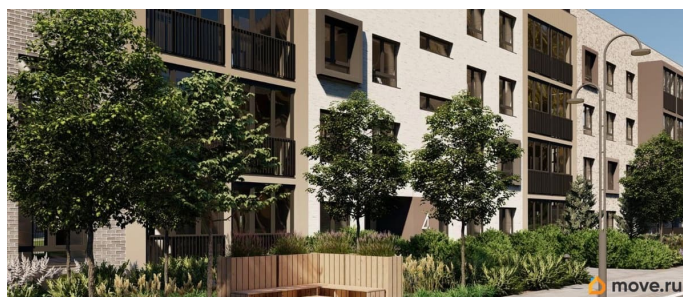

Комплекс будет оснащен многоуровневым паркингом, автостоянкой, станциями для заряда электромобилей, велопарковками и местами для выгула живот