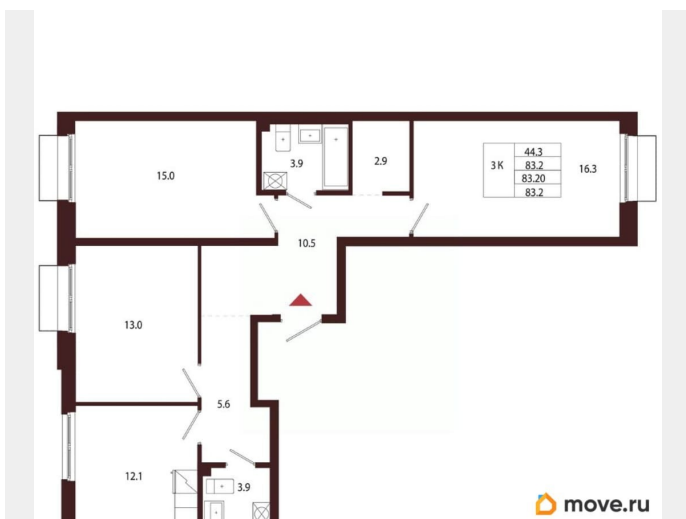

Комплекс будет оснащен многоуровневым паркингом, автостоянкой, станциями для заряда электромобилей, велопарковками и местами для выгула живот