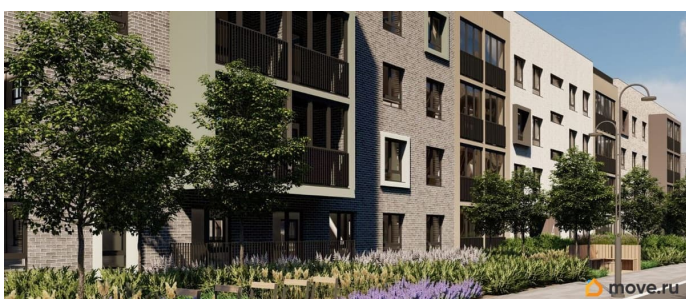

Комплекс будет оснащен многоуровневым паркингом, автостоянкой, станциями для заряда электромобилей, велопарковками и местами для выгула живот