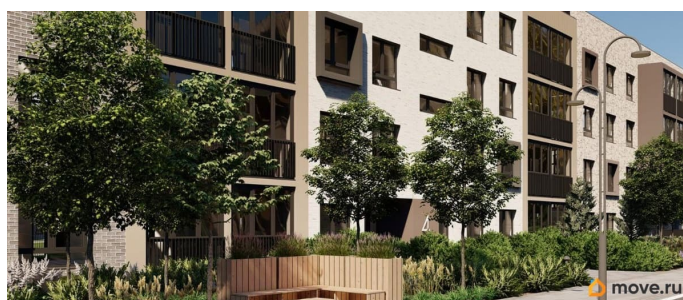

Комплекс будет оснащен многоуровневым паркингом, автостоянкой, станциями для заряда электромобилей, велопарковками и местами для выгула живот