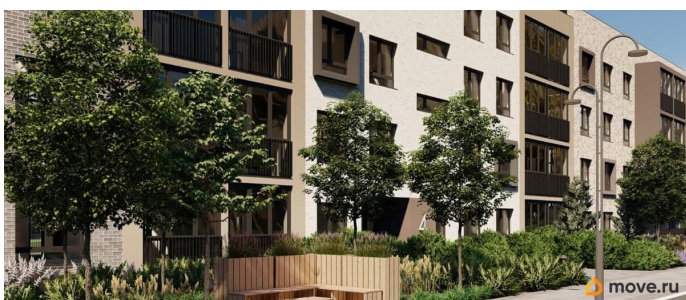

Комплекс будет оснащен многоуровневым паркингом, автостоянкой, станциями для заряда электромобилей, велопарковками и местами для выгула живот